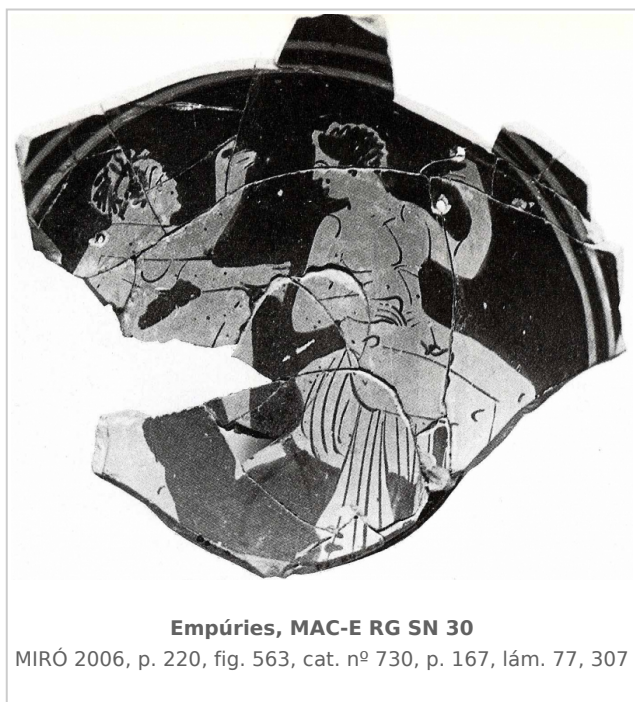

Ficha CIG 4211

Museu d'Arqueologia de Catalunya - Empúries

Núm. Inventario: EMP RG SN 30

Procedencia: [Empúries](#)

Contexto: [Necrópolis Pàrquing, tumba 55](#)

Cronologia: 400 - 375

Coordenadas: [42.13476 - 3.1206](#)

URL: <https://www.bd.iberiagraeca.net/fichas/4211>

IMÁGENES

BIBLIOGRAFÍA

SANMARTI GREGO/NOLLA/AQUILUE 1985 - E. Sanmartí Grego, J. M. Nolla, X. Aquilué: Les excavacions a l'àrea del pàrquing al sud de la Neàpolis d'Empúries (informe preliminar), *Empúries* 45, Barcelona, 110-150.

(p. 131, fig. 17 i 20) [[+ inf.]](#)

MIRÓ 2006 - M. T. Miró: *La ceràmica àtica de figures roges de la ciutat grega d'Empòrion*, *Monografies Emporitanes* 14, Museu d'Arqueologia de Catalunya-Empúries, Barcelona.

(p. 220, fig. 563, cat. nº 730, p. 167, lám. 77, 307)

CERÁMICA