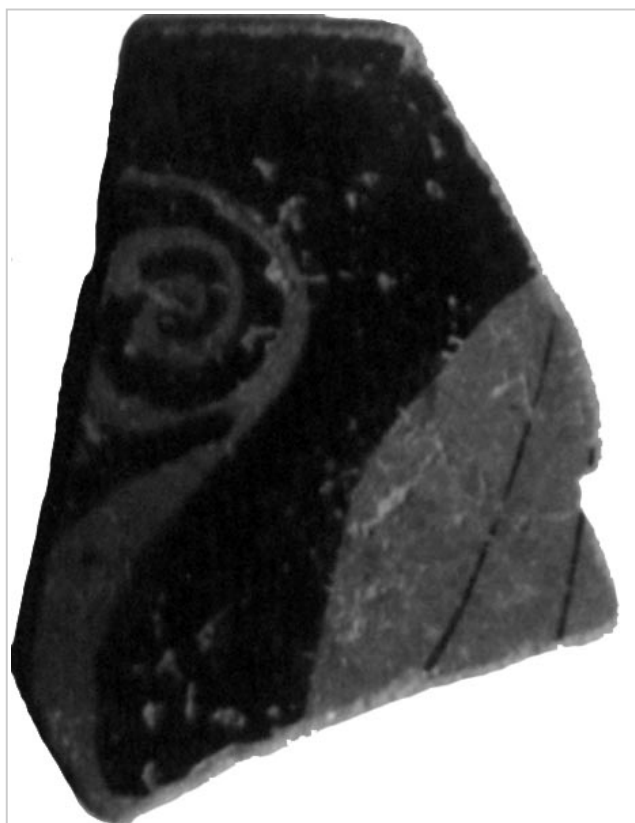

Ficha CIG 4217

Museu d'Arqueologia de Catalunya - Empúries

Núm. Inventario: 87MN-5023-00

Procedencia: [Empúries](#)

Contexto: [Neápolis 1987, Sector MN, UE 5023.](#)

Cronología: 425 - 400

Coordenadas: [42.13476 - 3.1206](#)

URL: <https://www.bd.iberiagraeca.net/fichas/4217>

IMÁGENES

Empúries, MAC-E 87MN-5023-00
MIRÓ 2006, cat. nº 1598, p. 336, 337, Lám. 120

BIBLIOGRAFÍA

MIRO 2006 - M. T. Miró: *La ceràmica àtica de figures roges de la ciutat grega d'Empòrion, Monografies Emporitanes 14*, Museu d'Arqueologia de Catalunya-Empúries, Barcelona.
(cat. nº 1598, p. 336, 337, Lám. 120)

CERÁMICA

Origen: Ática

Técnica: C. de figuras rojas

Forma: Escifo curvatura continua

Parte Conservada: Borde

Tipo Decoración: Pintada Barnizada

Personajes: Figura humana

Elementos secundarios: Himation