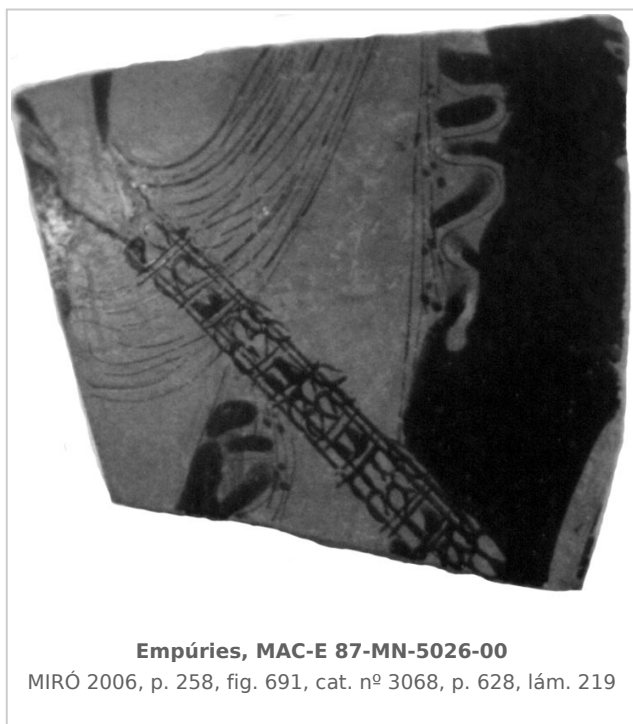

Ficha CIG 4218

Museu d'Arqueologia de Catalunya - Empúries

Núm. Inventario: 87-MN-5026-00

Procedencia: [Empúries](#)

Contexto: [Neápolis 1987, Sector MN, UE 5026.](#)

Cronología: 400 - 375

Coordenadas: [42.13476 - 3.1206](#)

URL: <https://www.bd.iberiagraeca.net/fichas/4218>

IMÁGENES

BIBLIOGRAFÍA

MIRO 2006 - M. T. Miró: *La ceràmica àtica de figures roges de la ciutat grega d'Empòrion, Monografies Emporitanes 14*, Museu d'Arqueologia de Catalunya-Empúries, Barcelona.
(p. 258, fig. 691, cat. nº 3068, p. 628, lám. 219)

CERÁMICA

Origen: Ática