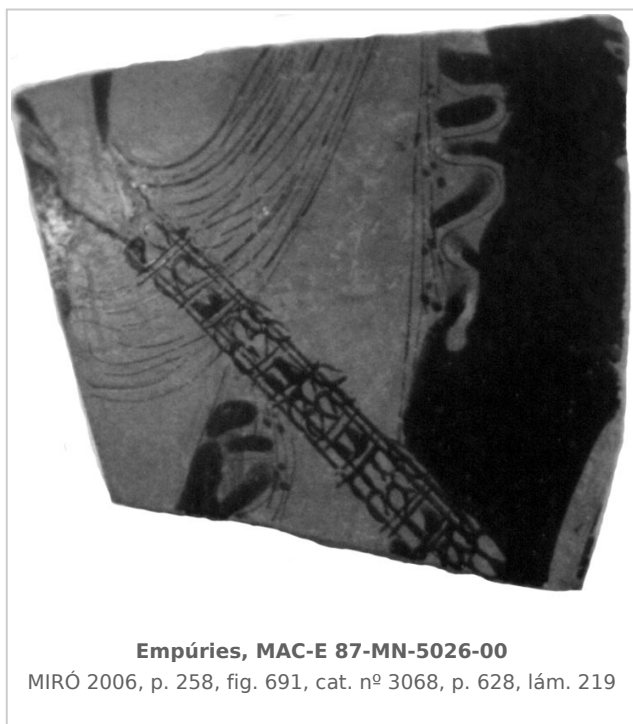

Ficha CIG 4218

Museu d'Arqueologia de Catalunya - Empúries

Núm. Inventario: 87-MN-5026-00

Procedencia: [Empúries](#)

Contexto: [Neápolis 1987, Sector MN, UE 5026.](#)

Cronología: 400 - 375

Coordenadas: [42.13476 - 3.1206](#)

URL: <https://www.bd.iberiagraeca.net/fichas/4218>

IMÁGENES

BIBLIOGRAFÍA

MIRO 2006 - M. T. Miró: *La ceràmica àtica de figures roges de la ciutat grega d'Empòrion, Monografies Emporitanes 14*, Museu d'Arqueologia de Catalunya-Empúries, Barcelona.
(p. 258, fig. 691, cat. nº 3068, p. 628, lám. 219)

CERÁMICA

Origen: Ática

Técnica: C. de figuras rojas

Forma: Cratera

Parte Conservada: Cuerpo

Tipo Decoración: Pintada Barnizada

Escena: Despedida

Personajes: Figura masculina Figura humana

Elementos secundarios: Lanza Himation

Observaciones: En el interior tiene enganchado un fragmento de bronce.

Autor: Pol Carreras (CIG)

Supervisor: Xavier Aquilué (CIG)

Fecha: 23-10-2013

Control F. Cerámica: Revisada