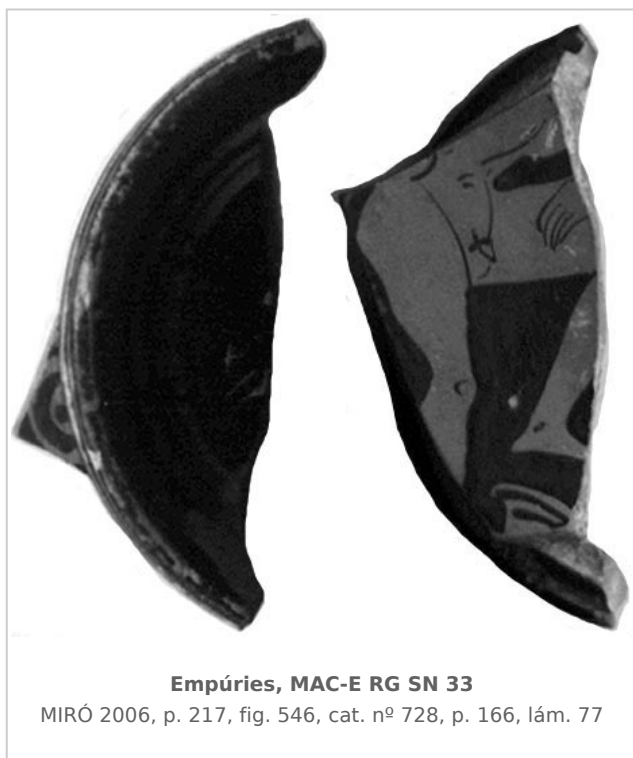

Ficha CIG 4223

Museu d'Arqueologia de Catalunya - Empúries

Núm. Inventario: EMP RG SN 33

Procedencia: [Empúries](#)

Contexto: [Neápolis, Sector sur](#)

Cronología: 400 - 375

Coordenadas: [42.13476 - 3.1206](#)

URL: <https://www.bd.iberiagraeca.net/fichas/4223>

IMÁGENES

BIBLIOGRAFÍA

MIRO 2006 - M. T. Miró: *La ceràmica àtica de figures roges de la ciutat grega d'Empòrion, Monografies Emporitanes 14*, Museu d'Arqueologia de Catalunya-Empúries, Barcelona.
(p. 217, fig. 546, cat. nº 728, p. 166, lám. 77)

CERÁMICA

Origen: Ática

Técnica: C. de figuras rojas

Forma: Copa con pie bajo

Parte Conservada: Fondo y pie

Taller: JENA P

Tipo Decoración: Pintada Sobrepintada Barnizada

Escena: Comos

Personajes: Comasta

Elementos secundarios: Cratera

Marcas e Inscripciones:

Marca 1: Tipo: Incisa, , **Lengua:** Griego, , **Posición:** Fondo externo, , **Transcripción:** "Υ Γ"

Observaciones: Según MIRÓ 2006 letras inconexas no siendo segura la primera letra. Significado indeterminado.