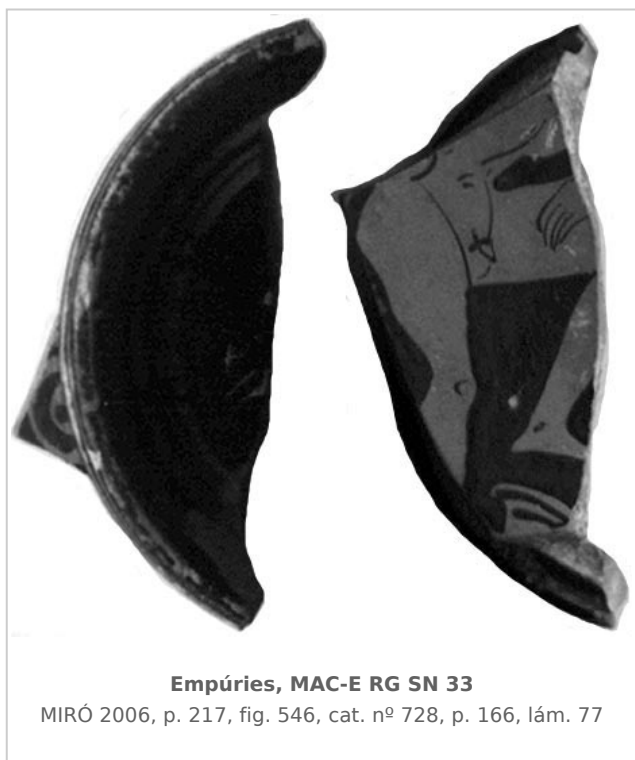

Ficha CIG 4223

Museu d'Arqueologia de Catalunya - Empúries

Núm. Inventario: EMP RG SN 33

Procedencia: [Empúries](#)

Contexto: [Neápolis, Sector sur](#)

Cronología: 400 - 375

Coordenadas: [42.13476 - 3.1206](#)

URL: <https://www.bd.iberiagraeca.net/fichas/4223>

IMÁGENES

BIBLIOGRAFÍA

MIRO 2006 - M. T. Miró: *La ceràmica àtica de figures roges de la ciutat grega d'Empòrion, Monografies Emporitanes 14*, Museu d'Arqueologia de Catalunya-Empúries, Barcelona.
(p. 217, fig. 546, cat. nº 728, p. 166, lám. 77)

CERÁMICA

Origen: Ática

Técnica: C. de figuras rojas

Forma: Copa con pie bajo

Parte Conservada: Fondo y pie

Taller: JENA P

Tipo Decoración: Pintada Sobrepintada Barnizada

Escena: Comos

Personajes: Comasta

Elementos secundarios: Cratera

Marcas e Inscripciones:

Marca 1: Tipo: Incisa, , **Lengua:** Griego, , **Posición:** Fondo externo, , **Transcripción:** "Υ Γ"

Observaciones: Según MIRÓ 2006 letras inconexas no siendo segura la primera letra. Significado indeterminado.