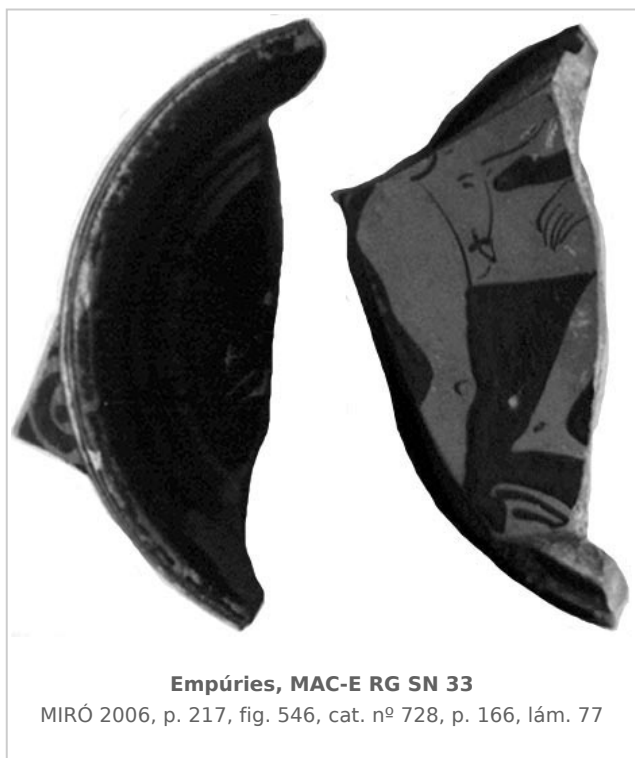

Ficha CIG 4223

Museu d'Arqueologia de Catalunya - Empúries

Núm. Inventario: EMP RG SN 33

Procedencia: [Empúries](#)

Contexto: [Neápolis, Sector sur](#)

Cronología: 400 - 375

Coordenadas: [42.13476 - 3.1206](#)

URL: <https://www.bd.iberiagraeca.net/fichas/4223>

IMÁGENES

BIBLIOGRAFÍA

MIRO 2006 - M. T. Miró: *La ceràmica àtica de figures roges de la ciutat grega d'Empòrion, Monografies Emporitanes 14*, Museu d'Arqueologia de Catalunya-Empúries, Barcelona.
(p. 217, fig. 546, cat. nº 728, p. 166, lám. 77)

CERÁMICA

Origen: Ática

Técnica: C. de figuras rojas

Forma: Copa con pie bajo

Parte Conservada: Fondo y pie

Taller: JENA P

Tipo Decoración: Pintada Sobrepintada Barnizada

Escena: Comos

Personajes: Comasta

Elementos secundarios: Cratera

Marcas e Inscripciones:

Marca 1: Tipo: Incisa, , **Lengua:** Griego, , **Posición:** Fondo externo, , **Transcripción:** "Υ Γ"

Observaciones: Según MIRÓ 2006 letras inconexas no siendo segura la primera letra. Significado indeterminado.