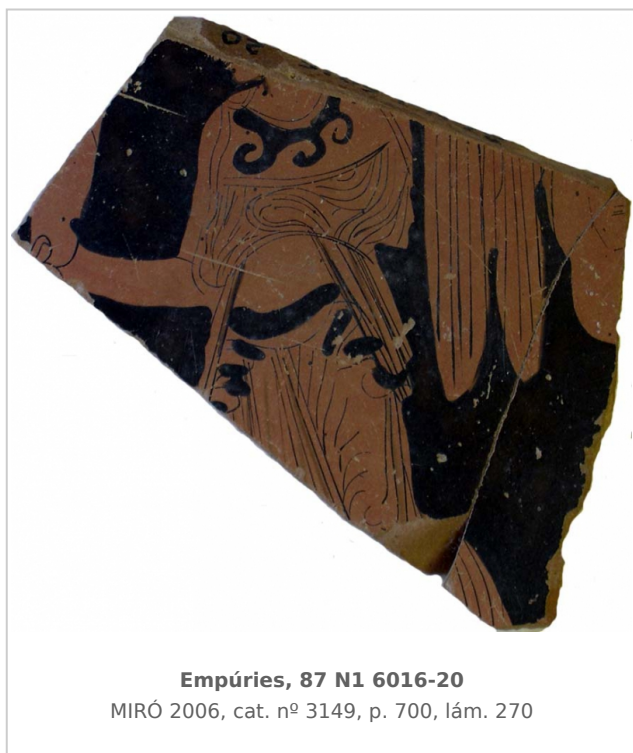

Ficha CIG 4253

Museu d'Arqueologia de Catalunya - Empúries

Núm. Inventario: 87 N1 6016-20

Procedencia: [Empúries](#)

Contexto: [Neápolis, Sector Meridional](#)

Cronología: 400 - 375

Coordenadas: [42.13476 - 3.1206](#)

URL: <https://www.bd.iberiagraeca.net/fichas/4253>

IMÁGENES

BIBLIOGRAFÍA

MIRO 2006 - M. T. Miró: *La ceràmica àtica de figures roges de la ciutat grega d'Empòrion, Monografies Emporitanes 14*, Museu d'Arqueologia de Catalunya-Empúries, Barcelona.
(cat. nº 3419, p. 700, lám. 270)

CERÁMICA

Origen: Ática

Técnica: C. de figuras rojas

Forma: Tapadera de lecanis

Parte Conservada: Cuerpo

Tipo Decoración: Pintada Barnizada

Escena: Gineceo

Personajes: Figura alada Figura femenina

Elementos secundarios: Alabastron Peplo

Observaciones: Sector N1. UE 6016. 1987. Dos fragmentos enganchados.

Autor: Pol Carreras (CIG)

Supervisor: Xavier Aquilué (CIG)

Fecha: 28-10-2013

Control F. Cerámica: Revisada