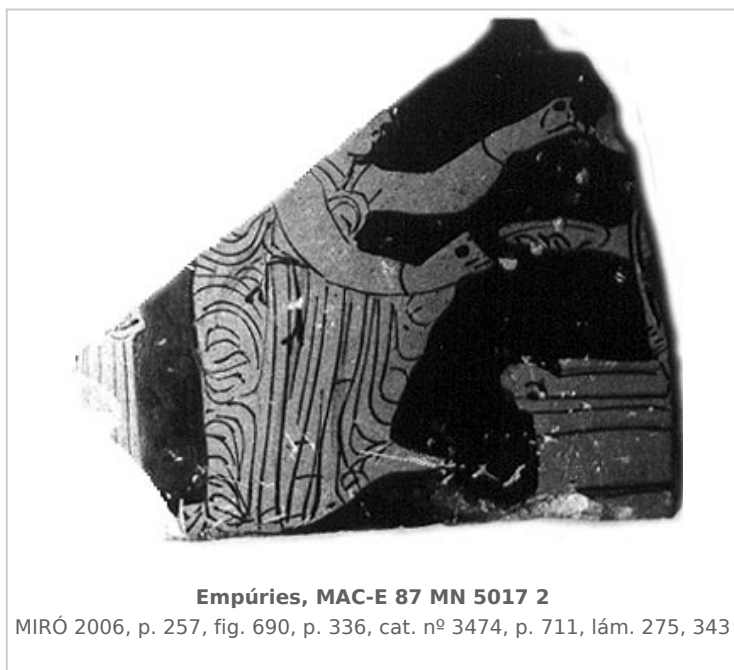

Ficha CIG 4254

Museu d'Arqueologia de Catalunya - Empúries

Núm. Inventario: 87 MN 5017 2

Procedencia: [Empúries](#)

Contexto: [Neápolis, Sector Meridional](#)

Cronología: 425 - 400

Coordenadas: [42.13476 - 3.1206](#)

URL: <https://www.bd.iberiagraeca.net/fichas/4254>

IMÁGENES

BIBLIOGRAFÍA

MIRO 2006 - M. T. Miró: *La ceràmica àtica de figures roges de la ciutat grega d'Empòrion, Monografies Emporitanes 14*, Museu d'Arqueologia de Catalunya-Empúries, Barcelona.
(p. 257, fig. 690, p. 336, cat. nº 3474, p. 711, lám. 275, 343)

CERÁMICA

Origen: Ática

Técnica: C. de figuras rojas

Forma: Píxide

Parte Conservada: Borde

Tipo Decoración: Pintada Sobrepintada Barnizada

Escena: Libación

Personajes: Figura femenina