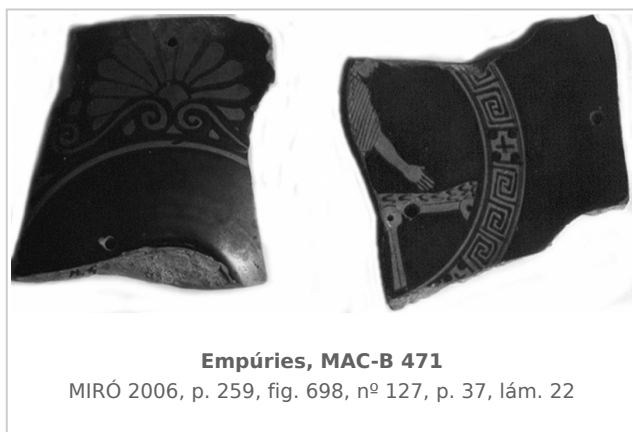

Ficha CIG 4258

Museu d'Arqueologia de Catalunya - Barcelona

Núm. Inventario: 471

Procedencia: [Empúries](#)

Contexto: [Neápolis, indeterminado](#)

Cronología: 470 - 450

Coordenadas: [42.13476 - 3.1206](#)

URL: <https://www.bd.iberiagraeca.net/fichas/4258>

IMÁGENES

BIBLIOGRAFÍA

CVA BARCELONA I 1951-1957 - P. Bosch Gimpera, J. de C. Serra Ràfols: *Corpus Vasorum Antiquorum, Musée Archéologique de Barcelona, fasc. 1. Espagne, fasc. 3*, Barcelona.

(lám. 20, 7)

TRIAS 1967-1968 - G. Trías de Arribas: *Cerámicas griegas de la Península Ibérica*, The William L. Bryant Foundation, Valencia.

(nº 345, p. 124-125, lám. LXX, 8)

JULLY 1982-1983 - J. J. Jully: *Céramiques grecques ou de type grec et autres céramiques en Languedoc Méditerranéen, Roussillon et Catalogne, VIIe-IVe s. avant notre ère et leur contexte socio-culturel*, Annales littéraires de l'Université de Besançon, 275, I-III, Besançon.

(vol. 2, p. 34) [[+ inf.]](#)

ROUILLARD 1991 - P. Rouillard: *Les Grecs et la Peninsule Ibérique du VIII e au IV e siècle avant Jésus-Christ*, Paris, diff. de Bocart (Publications du Centre Pierre Paris, 21), 1991, vol. in 8º 467 p. 16 pl. h. -1. microfiches in line, *Mélanges de la Casa de Velázquez*, París.

(nº 158.1968, p. 126 mf, nota 47)

MIRO 2006 - M. T. Miró: *La ceràmica àtica de figures roges de la ciutat grega d'Empòrion*, *Monografies Emporitanes* 14, Museu d'Arqueologia de Catalunya-Empúries, Barcelona.

(p. 259, fig. 698, nº 127, p. 37, lám. 22)