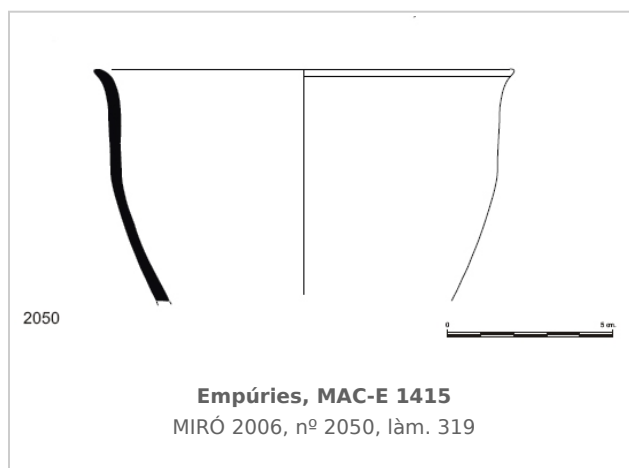

Ficha CIG 43

Museu d'Arqueologia de Catalunya - Empúries

Núm. Inventario: 1415

Procedencia: [Empúries](#)

Contexto: [Neápolis, indeterminado](#)

Cronología: 375 - 350

Coordenadas: [42.13476](#) - [3.1206](#)

URL: <https://www.bd.iberiagraeca.net/fichas/43>

IMÁGENES

BIBLIOGRAFÍA

ROUILLARD 1991 - P. Rouillard: *Les Grecs et la Peninsule Ibérique du VIII e au IV e siècle avant Jésus-Christ*, Paris, diff. de Bocart (Publications du Centre Pierre Paris, 21), 1991, vol. in 8º 467 p. 16 pl. h. -1. microfiches in line, *Mélanges de la Casa de Velázquez*, París.
(nº 158.2425, p. 18 mf, lám. VI,16)

MIRO 2006 - M. T. Miró: *La ceràmica àtica de figures roges de la ciutat grega d'Empòrion*, *Monografies*