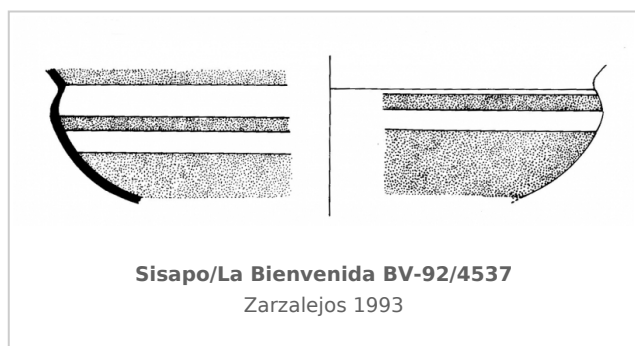

Ficha CIG 4364

Museo de Ciudad Real

Núm. Inventario: BV-92/4537

Procedencia: [Sisapo/La Bienvenida](#)
Contexto: [Estrato 11 del corte estratigráfico A-1](#)
Cronología: 590 - 550
Coordenadas: [38.3843](#) - [-4.3107](#)
URL: <https://www.bd.iberiagraeca.net/fichas/4364>

IMÁGENES

BIBLIOGRAFÍA

ZARZALEJOS et alii 1993 - M. Zarzalejos et alii: Cerámicas griegas de Sisapo (La Bienvenida, Ciudad Real), *Actas del XXII Congreso Nacional de Arqueología*, Vol. 1, Vigo, 183-190.

(p. 183, p. 188, nº 1) [[+ inf.]](#)

GARCIA CARRETERO/MARTIN RUIZ 2011 - J. R. García Carretero, J. A. Martín Ruiz: Copa jonia procedente de la provincia de Jaén. Contribución al estudio de la cerámica griega en la Alta Andalucía, *Antiquitas* 23, Córdoba, 143-148.

(p. 146) [[+ inf.]](#)

CERÁMICA

Origen: Jonia del Norte

Forma: Copa

Tipo: B.2

Parte Conservada: Cuerpo

Tipo Decoración: Pintada Engobada

Motivos Ornamentales: Bandas