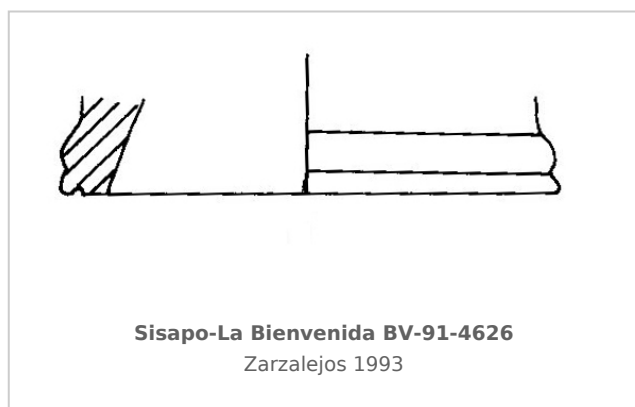

Ficha CIG 4375

Museo de Ciudad Real

Núm. Inventario: BV-91/4626

Procedencia: [Sisapo/La Bienvenida](#)

Contexto: [Estrato 8 del corte estratigráfico A-1](#)

Cronología: 450 - 400

Coordenadas: [38.3843](#) - [-4.3107](#)

URL: <https://www.bd.iberiagraeca.net/fichas/4375>

IMÁGENES

BIBLIOGRAFÍA

ZARZALEJOS et alii 1993 - M. Zarzalejos et alii: Cerámicas griegas de Sisapo (La Bienvenida, Ciudad Real), *Actas del XXII Congreso Nacional de Arqueología*, Vol. 1, Vigo, 183-190.

(p. 185, p. 189, nº 11) [[+ inf.]](#)

CERÁMICA

Origen: Ática

Técnica: C. de figuras rojas

Forma: Copa

Parte Conservada: Pie

Tipo Decoración: Pintada

Motivos Ornamentales: Zona en reserva