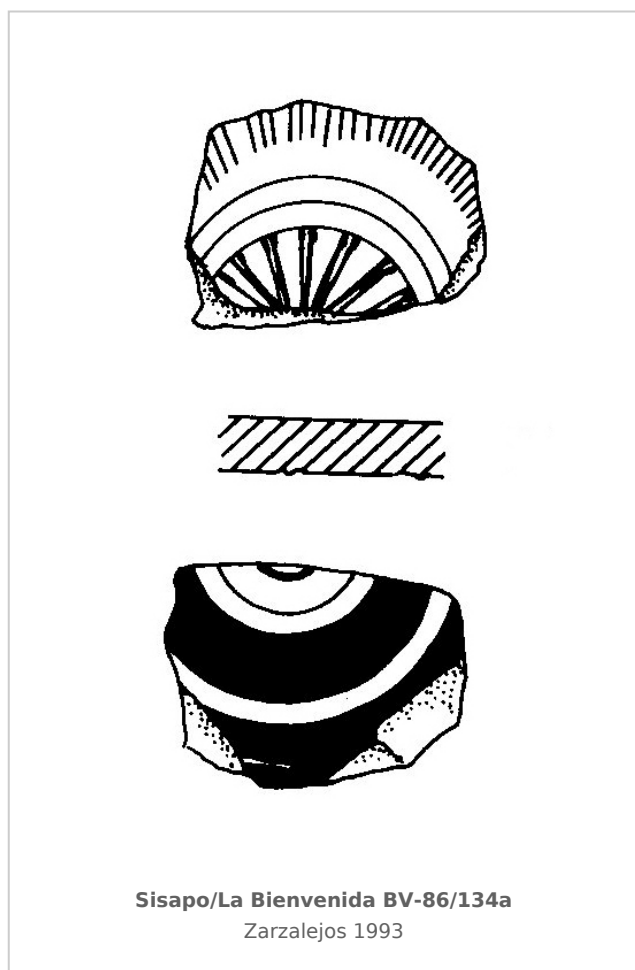

Ficha CIG 4379
Museo de Ciudad Real
Núm. Inventario: BV-86/134a

Procedencia: [Sisapo/La Bienvenida](#)

Contexto: [Estrato 8 del corte estratigráfico A-1](#)

Cronología: 430 - 400

Coordenadas: [38.3843](#) - [-4.3107](#)

URL: <https://www.bd.iberiagraeca.net/fichas/4379>

IMÁGENES

BIBLIOGRAFÍA

ZARZALEJOS et alii 1993 - M. Zarzalejos et alii: Cerámicas griegas de Sisapo (La Bienvenida, Ciudad Real), *Actas del XXII Congreso Nacional de Arqueología*, Vol. 1, Vigo, 183-190. (p. 185, p. 189, nº 15) [[+ inf.]](#)