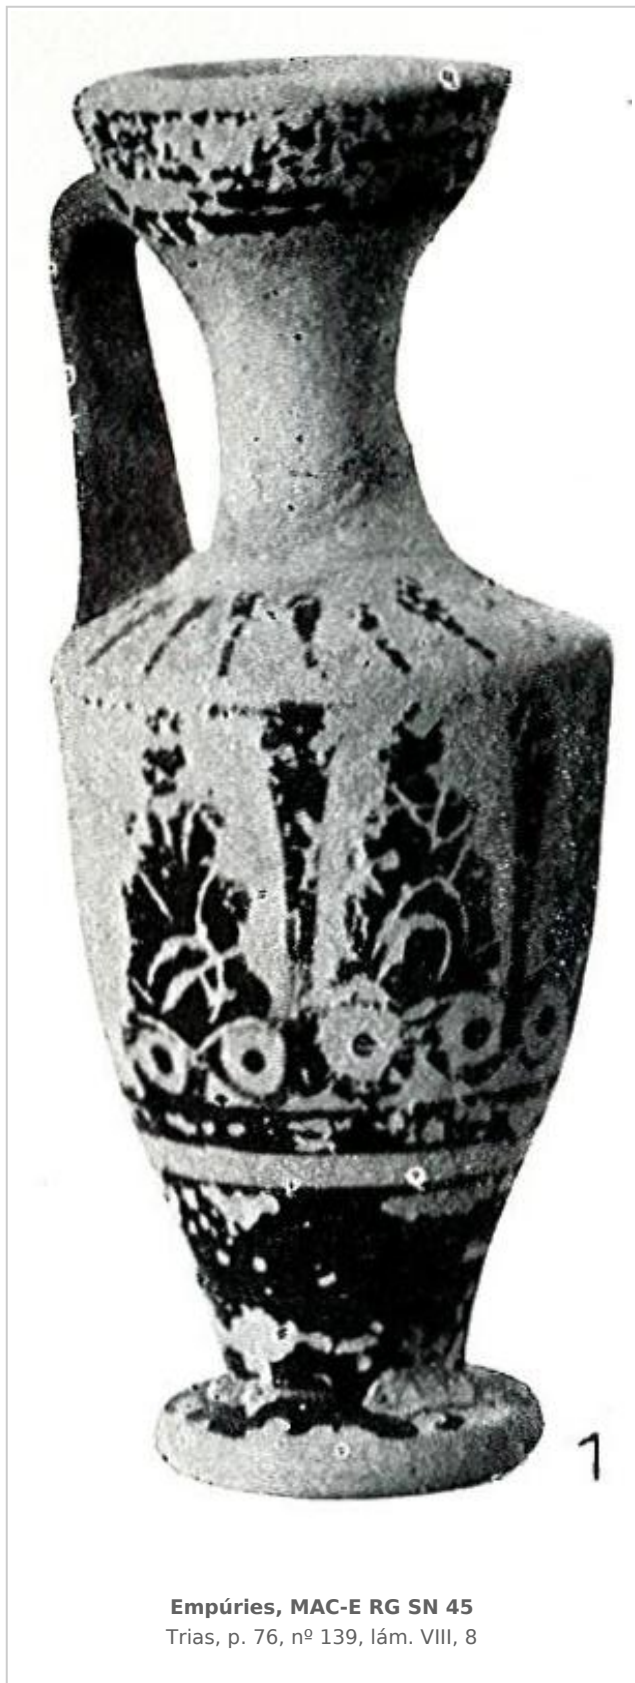

Empúries, MAC-E RG SN 45
Trias, p. 76, nº 139, lám. VIII, 8

BIBLIOGRAFÍA

ALMAGRO BASCH 1953 - M. Almagro Basch: *Las necrópolis de Ampurias*, Vol. I. *Introducción y necrópolis griegas*, *Monografías Ampuritanas III*, Barcelona.

(vol. I, p. 142, 188, 189, fig. 159, nº 8, lám. VIII, 8)

TRIAS 1967-1968 - G. Trías de Arribas: *Cerámicas griegas de la Península Ibérica*, The William L. Bryant