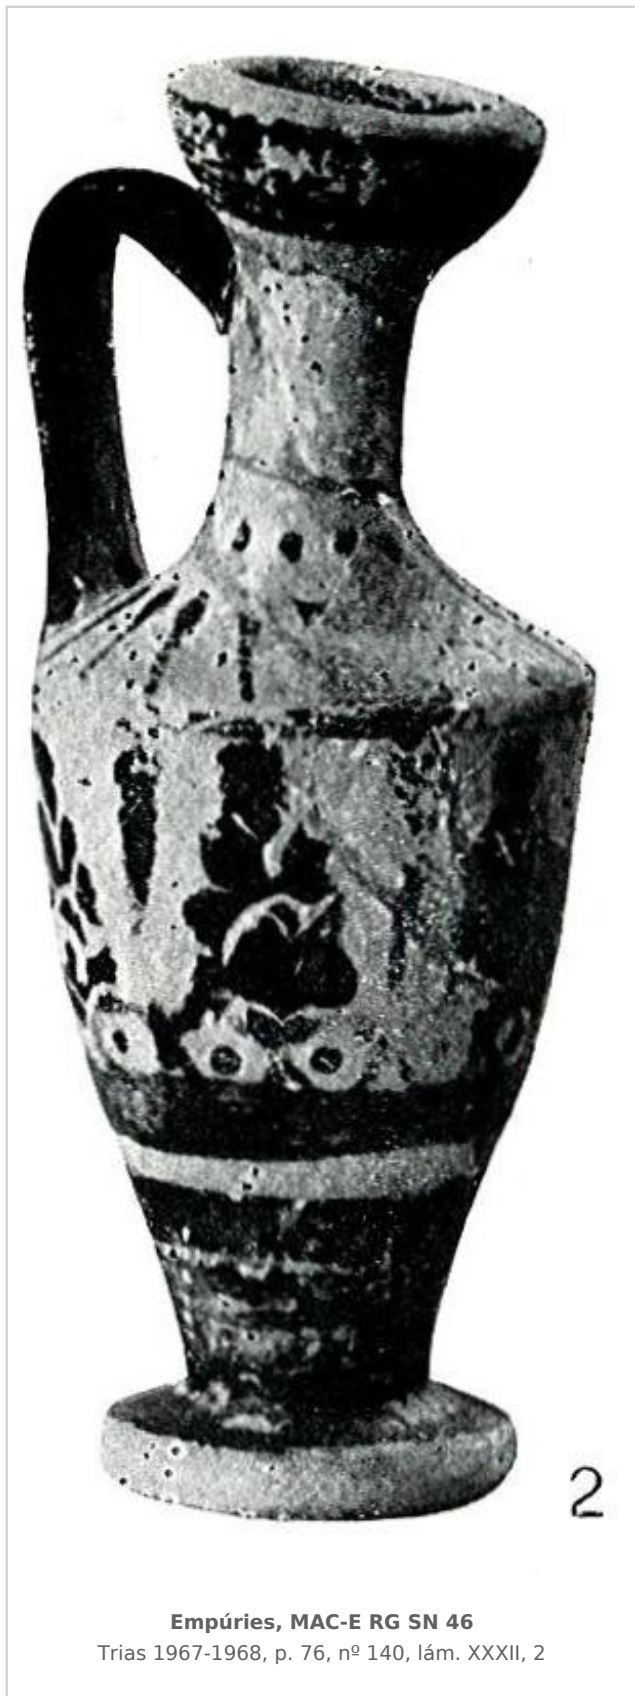

Empúries, MAC-E RG SN 46
Trias 1967-1968, p. 76, nº 140, lám. XXXII, 2

BIBLIOGRAFÍA

ALMAGRO BASCH 1953 - M. Almagro Basch: *Las necrópolis de Ampurias, Vol. I. Introducción y necrópolis griegas, Monografías Ampuritanas III*, Barcelona.
(vol. I, p. 139, 140, 176, 177, fig. 148, nº 4, lám. XI, 4)