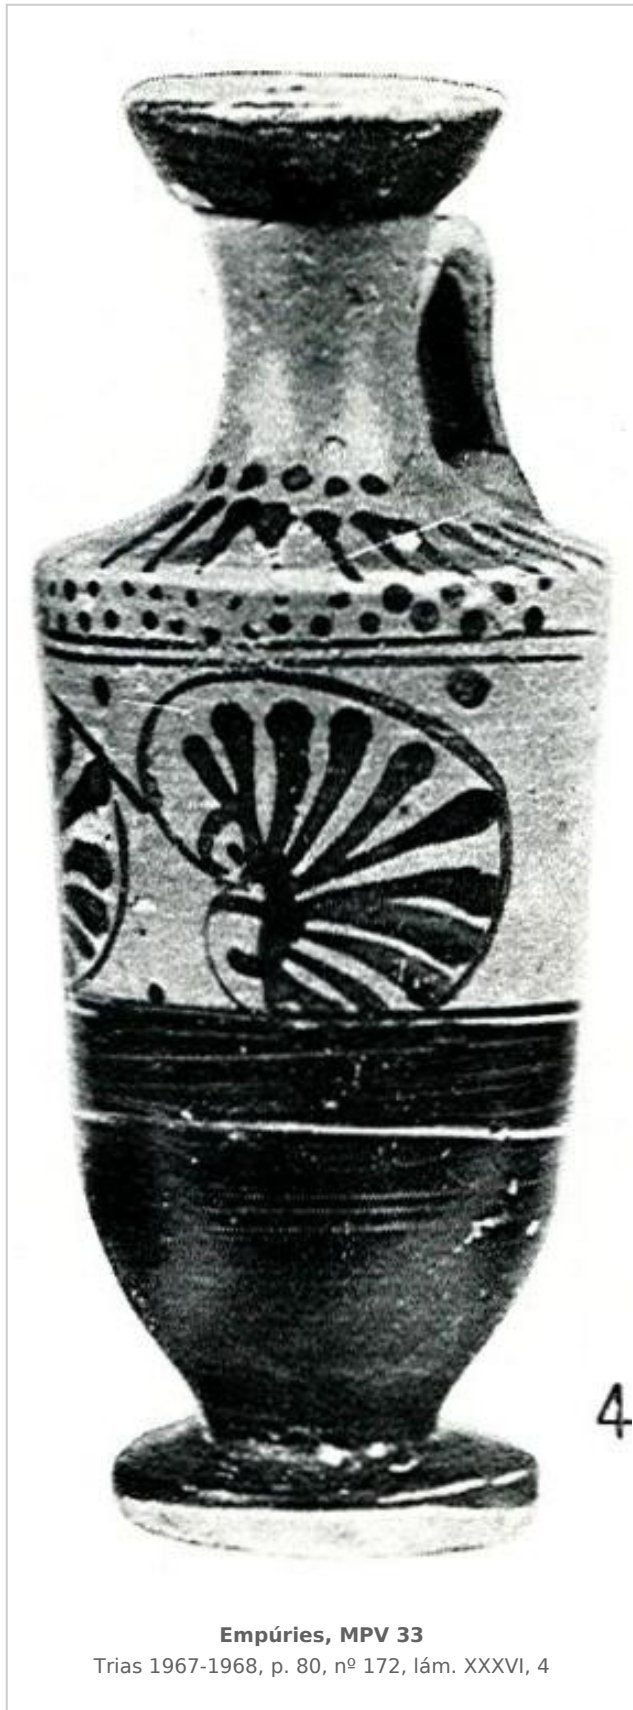

Empúries, MPV 33
Trias 1967-1968, p. 80, nº 172, lám. XXXVI, 4

BIBLIOGRAFÍA

TRIAS 1967-1968 - G. Trías de Arribas: *Cerámicas griegas de la Península Ibérica*, The William L. Bryant Foundation, Valencia.
(p. 80, nº 172, lám. XXXVI, 4)