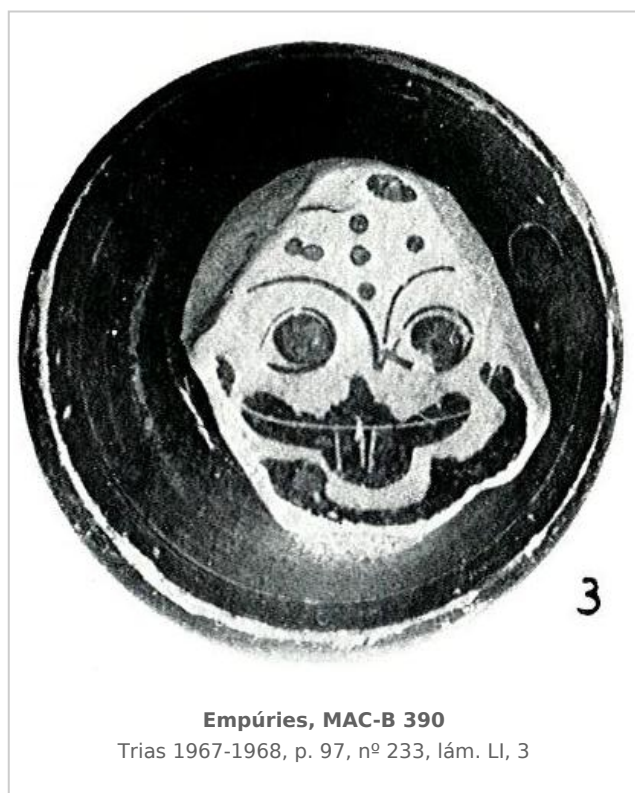

Ficha CIG 4561

Museu d'Arqueologia de Catalunya - Barcelona

Núm. Inventario: 390

Procedencia: [Empúries](#)

Contexto: [Indeterminado](#)

Cronología: 525 - 475

Coordenadas: [42.13476](#) - [3.1206](#)

URL: <https://www.bd.iberiagraeca.net/fichas/4561>

IMÁGENES

BIBLIOGRAFÍA

CVA BARCELONA I 1951-1957 - P. Bosch Gimpera, J. de C. Serra Ràfols: *Corpus Vasorum Antiquorum, Musée Archéologique de Barcelona, fasc. 1. Espagne, fasc. 3*, Barcelona.
(lám. 7.2)

TRIAS 1967-1968 - G. Trias de Arribas: *Cerámicas griegas de la Península Ibérica*, The William L. Bryant Foundation, Valencia.
(p. 96, nº 233, lám. LI, 3)

BEAZLEY ARCHIVE - Classical Art Research Centre and The Beazley Archive: www.beazley.ox.ac.uk, Oxford.
(9818)