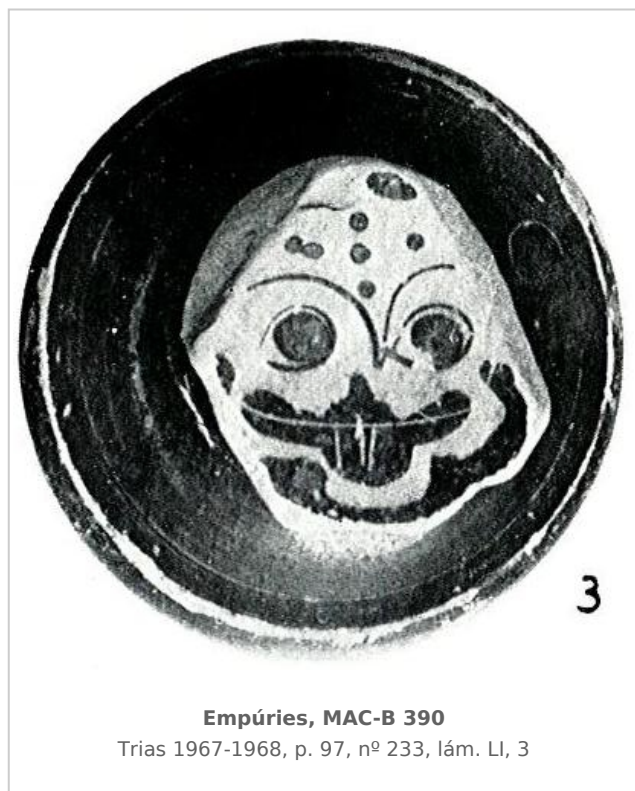

Ficha CIG 4561

Museu d'Arqueologia de Catalunya - Barcelona

Núm. Inventario: 390

Procedencia: [Empúries](#)

Contexto: [Indeterminado](#)

Cronología: 525 - 475

Coordenadas: [42.13476](#) - [3.1206](#)

URL: <https://www.bd.iberiagraeca.net/fichas/4561>

IMÁGENES

BIBLIOGRAFÍA

CVA BARCELONA I 1951-1957 - P. Bosch Gimpera, J. de C. Serra Ràfols: *Corpus Vasorum Antiquorum, Musée Archéologique de Barcelona, fasc. 1. Espagne, fasc. 3*, Barcelona.
(lám. 7.2)

TRIAS 1967-1968 - G. Trias de Arribas: *Cerámicas griegas de la Península Ibérica*, The William L. Bryant Foundation, Valencia.
(p. 96, nº 233, lám. LI, 3)

BEAZLEY ARCHIVE - Classical Art Research Centre and The Beazley Archive: www.beazley.ox.ac.uk, Oxford.
(9818)