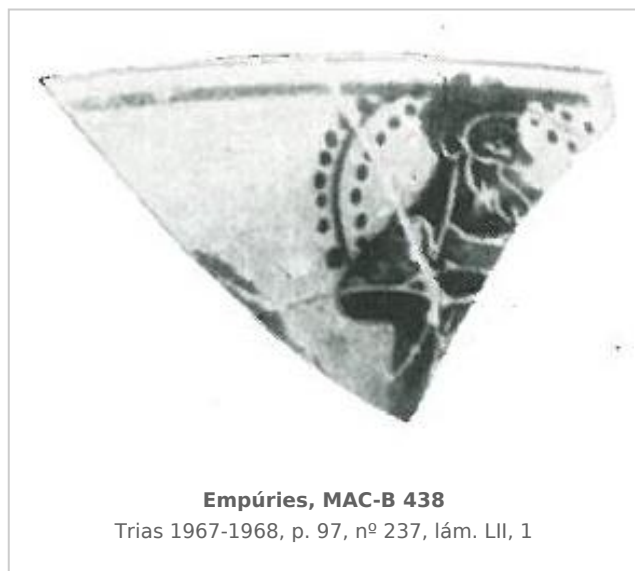

Ficha CIG 4678

Museu d'Arqueologia de Catalunya - Barcelona

Núm. Inventario: 438

Procedencia: [Empúries](#)

Contexto: [Neápolis, indeterminado](#)

Cronología: 500 - 475

Coordenadas: [42.13476 - 3.1206](#)

URL: <https://www.bd.iberiagraeca.net/fichas/4678>

IMÁGENES

BIBLIOGRAFÍA

BEAZLEY 1956 - J. D. Beazley: *Attic Black-figure Vase Painters*, Oxford.

(p. 643)

TRIAS 1967-1968 - G. Trias de Arribas: *Cerámicas griegas de la Península Ibérica*, The William L. Bryant Foundation, Valencia.

(p. 97, nº 237, lám. LII, 1)

CERÁMICA

Origen: Ática

Técnica: C. de figuras negras

Forma: Copa