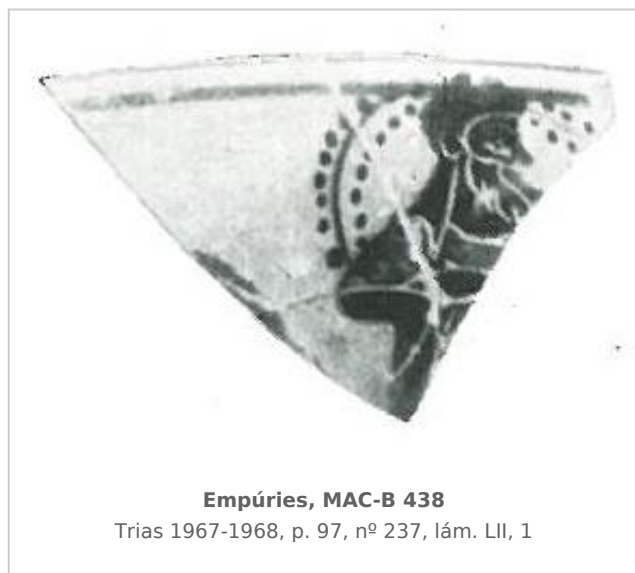

Ficha CIG 4678

Museu d'Arqueologia de Catalunya - Barcelona

Núm. Inventario: 438

Procedencia: [Empúries](#)

Contexto: [Neápolis, indeterminado](#)

Cronología: 500 - 475

Coordenadas: [42.13476 - 3.1206](#)

URL: <https://www.bd.iberiagraeca.net/fichas/4678>

IMÁGENES

BIBLIOGRAFÍA

BEAZLEY 1956 - J. D. Beazley: *Attic Black-figure Vase Painters*, Oxford.

(p. 643)

TRIAS 1967-1968 - G. Trias de Arribas: *Cerámicas griegas de la Península Ibérica*, The William L. Bryant Foundation, Valencia.

(p. 97, nº 237, lám. LII, 1)

CERÁMICA

Origen: Ática

Técnica: C. de figuras negras

Forma: Copa