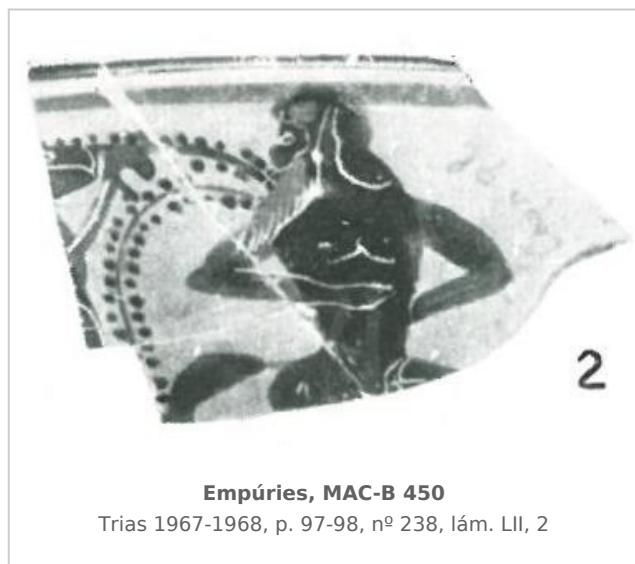

Ficha CIG 4682

Museu d'Arqueologia de Catalunya - Barcelona

Núm. Inventario: 450

Procedencia: [Empúries](#)

Contexto: [Neápolis, indeterminado](#)

Cronología: 500 - 475

Coordenadas: [42.13476](#) - [3.1206](#)

URL: <https://www.bd.iberiagraeca.net/fichas/4682>

IMÁGENES

BIBLIOGRAFÍA

TRIAS 1967-1968 - G. Trías de Arribas: *Cerámicas griegas de la Península Ibérica*, The William L. Bryant Foundation, Valencia.

(p. 97-98, nº 238, lám. LII, 2)

CERÁMICA

Origen: Ática

Técnica: C. de figuras negras

Forma: Copa

Parte Conservada: Borde

Taller: LEAFLESS group