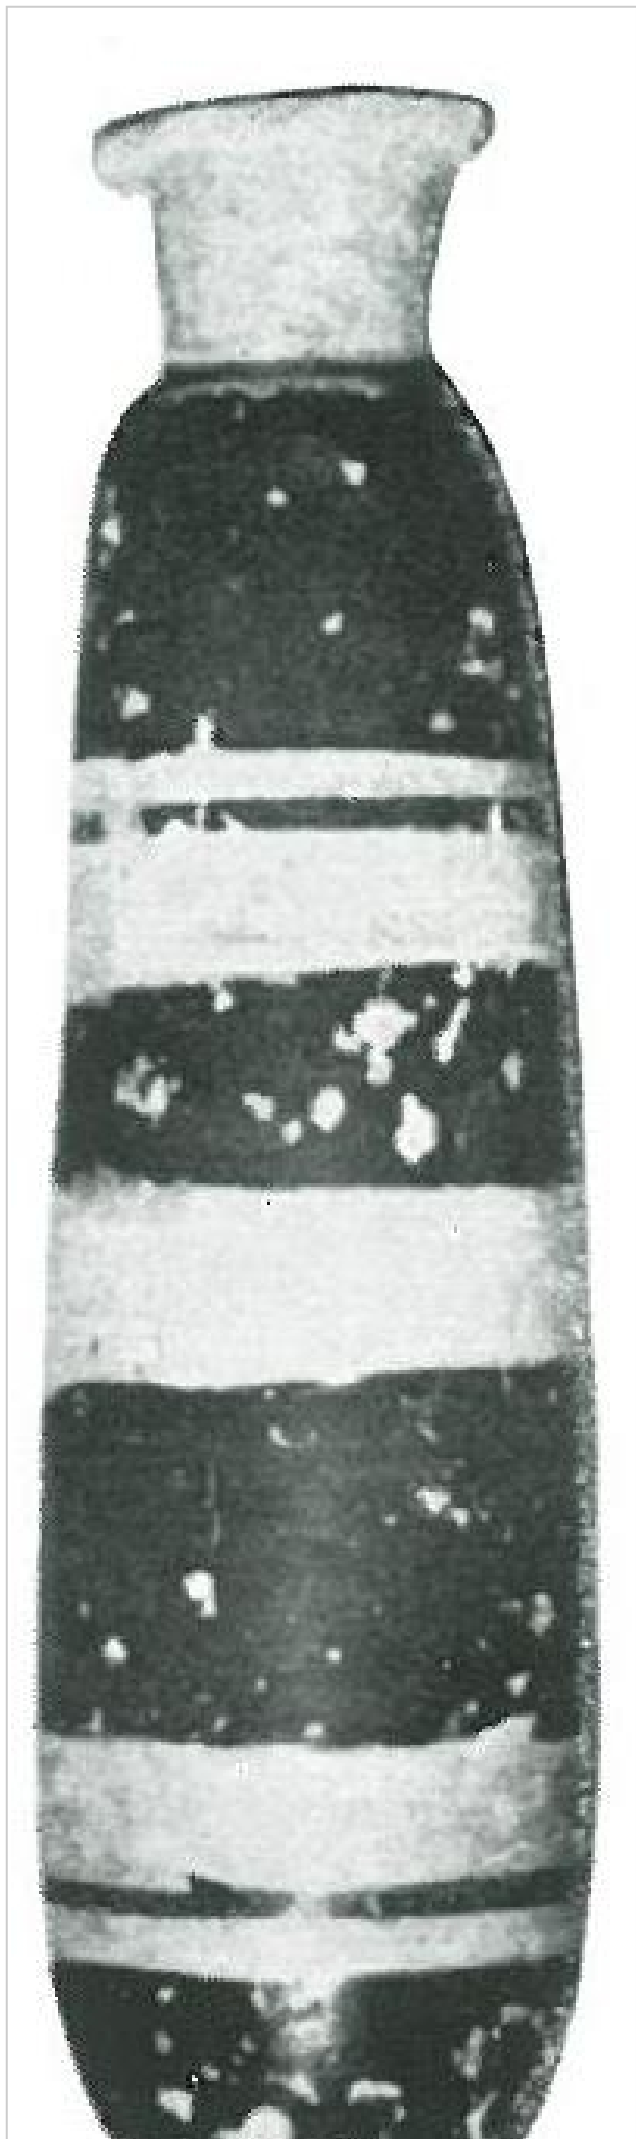

Ficha CIG 4715

Museu d'Arqueologia de Catalunya - Girona

Núm. Inventario: 10

Procedencia: [Empúries](#)

Contexto: [Necrópolis, indeterminado](#)

Cronología: 450 - 400

Coordenadas: [42.13476 - 3.1206](#)

URL: <https://www.bd.iberiagraeca.net/fichas/4715>

Forma: Lécito

Parte Conservada: Perfil completo

Tipo Decoración: Pintada Barnizada

Motivos Ornamentales: Bandas

Uso Secundario: Ajuar funerario

Observaciones: Con la boca rota.

Autor: Pol Carreras (CIG)

Supervisor: Xavier Aquilué (CIG)