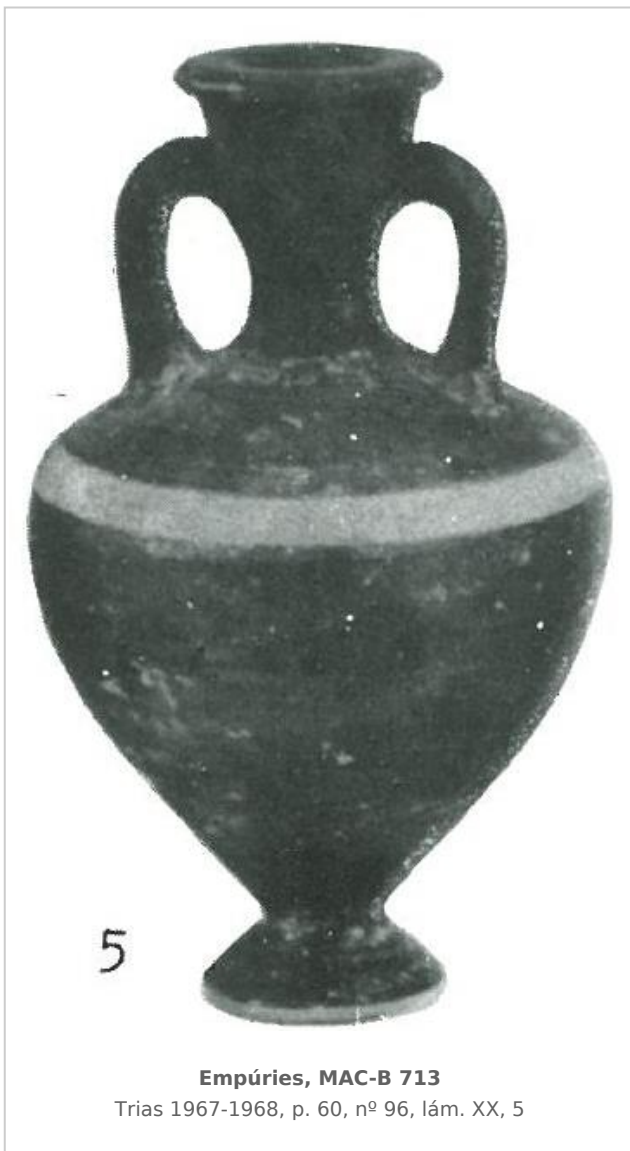

Ficha CIG 4717

Museu d'Arqueologia de Catalunya - Barcelona

Núm. Inventario: 713

Procedencia: [Empúries](#)

Contexto: [Indeterminado](#)

Cronología: 575 - 550

Coordenadas: [42.13476](#) - [3.1206](#)

URL: <https://www.bd.iberiagraeca.net/fichas/4717>

IMÁGENES