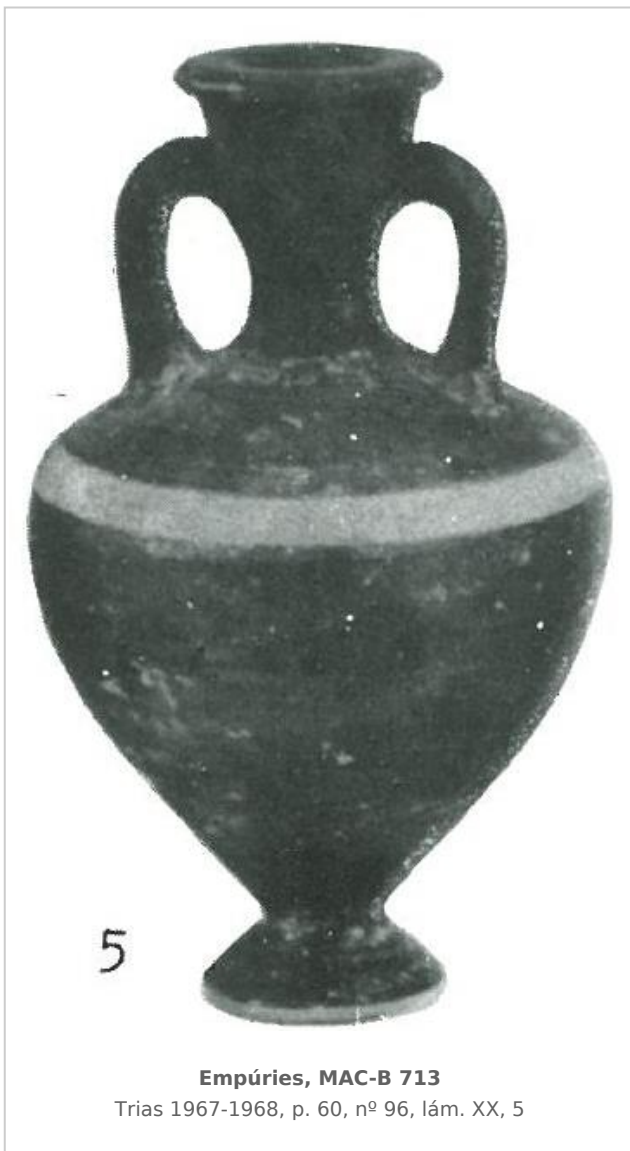

Ficha CIG 4717

Museu d'Arqueologia de Catalunya - Barcelona

Núm. Inventario: 713

Procedencia: [Empúries](#)

Contexto: [Indeterminado](#)

Cronología: 575 - 550

Coordenadas: [42.13476](#) - [3.1206](#)

URL: <https://www.bd.iberiagraeca.net/fichas/4717>

Forma: Ánfora

Parte Conservada: Perfil completo

Tipo Decoración: Pintada Barnizada

Observaciones: Imitación de la forma panatenaica. Reconstruida y restaurada en el cuello y asas. En la restauración el cuello se hizo más alto de lo debido y debería estar exento. La forma de la boca también es restituida y no es segura (TRIAS 1967-68).