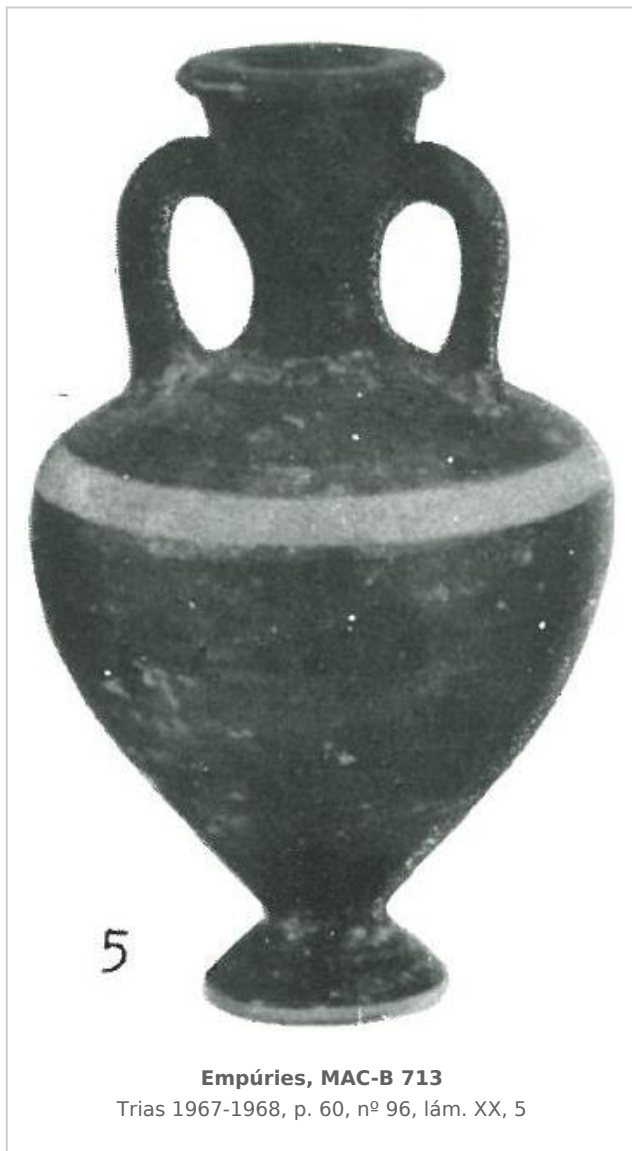

Ficha CIG 4717

Museu d'Arqueologia de Catalunya - Barcelona

Núm. Inventario: 713

Procedencia: [Empúries](#)

Contexto: [Indeterminado](#)

Cronología: 575 - 550

Coordenadas: [42.13476](#) - [3.1206](#)

URL: <https://www.bd.iberiagraeca.net/fichas/4717>

IMÁGENES