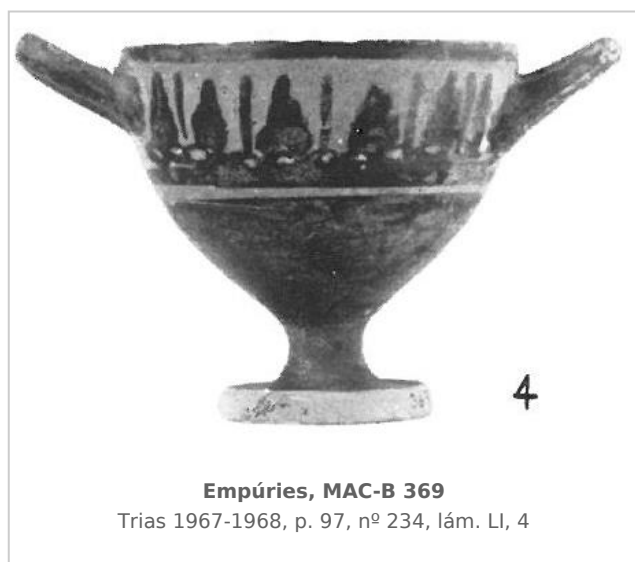

Ficha CIG 4752

Museu d'Arqueologia de Catalunya - Barcelona

Núm. Inventario: 369

Procedencia: [Empúries](#)

Contexto: [Indeterminado](#)

Cronología: 525 - 475

Coordenadas: [42.13476](#) - [3.1206](#)

URL: <https://www.bd.iberiagraeca.net/fichas/4752>

IMÁGENES

BIBLIOGRAFÍA

TRIAS 1967-1968 - G. Trías de Arribas: *Cerámicas griegas de la Península Ibérica*, The William L. Bryant Foundation, Valencia.
(p. 97, nº 234, lám. LI, 4)

CERÁMICA

Origen: Ática

Técnica: C. de figuras negras

Forma: Copa escifo

Parte Conservada: Perfil completo

Taller: PISTIAS class