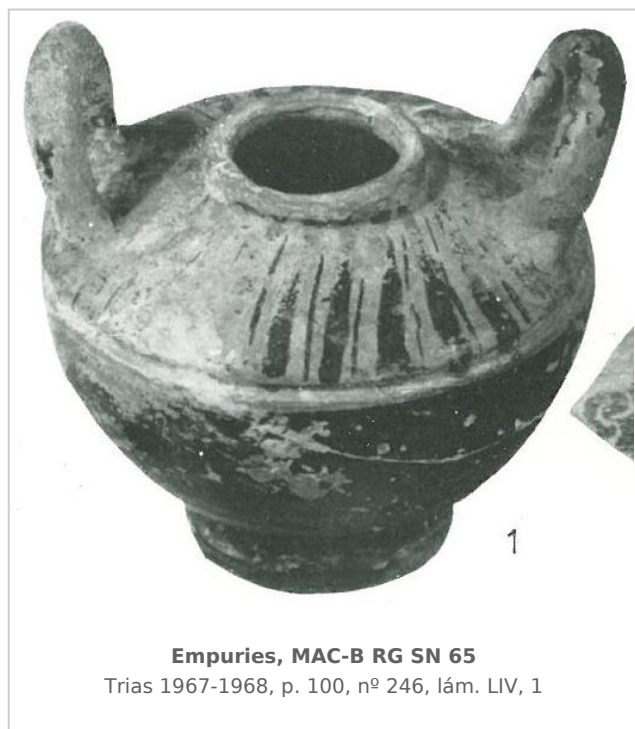

Ficha CIG 4753

Museu d'Arqueologia de Catalunya - Barcelona

Núm. Inventario: MAC-B SN RG 16

Procedencia: [Empúries](#)

Contexto: [Indeterminado](#)

Cronología: 400 - 375

Coordenadas: [42.13476](#) - [3.1206](#)

URL: <https://www.bd.iberiagraeca.net/fichas/4753>

IMÁGENES

BIBLIOGRAFÍA

FRICKENHAUS 1908 - A. Frickenhaus: Griechische Vasen aus Emporion, *Anuari de l'Institut d'Estudis Catalans* MCMVIII, Barcelona, 195-240.

(p. 226, nº 141) [[+ inf.]](#)

GARCIA Y BELLIDO 1948 - A. García y Bellido: *Hispania Graeca*, Instituto Español de Estudios Mediterráneos, Barcelona.

(vol. II, p. 150, nº 12, lám. LXXI)

TRIAS 1967-1968 - G. Trias de Arribas: *Cerámicas griegas de la Península Ibérica*, The William L. Bryant Foundation, Valencia.

(p. 100, nº 246, lám. LIV, 1)