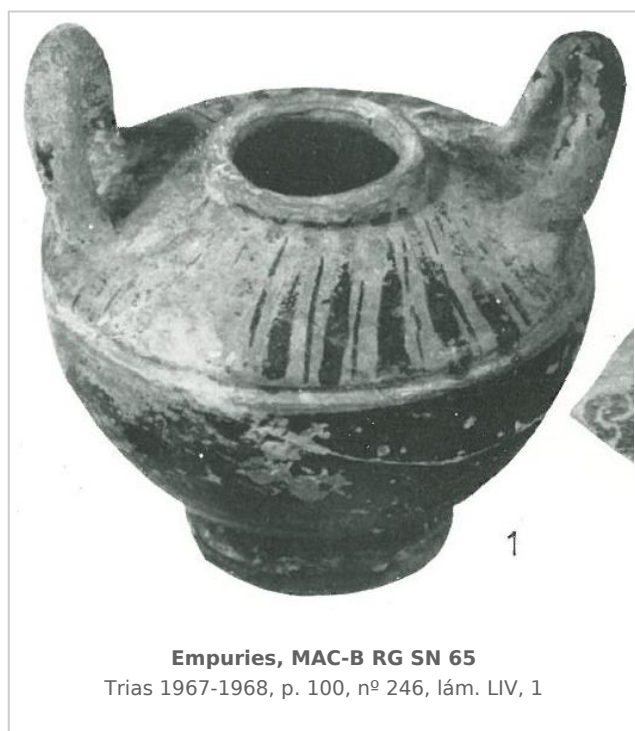

Ficha CIG 4753

Museu d'Arqueologia de Catalunya - Barcelona

Núm. Inventario: MAC-B SN RG 16

Procedencia: [Empúries](#)

Contexto: [Indeterminado](#)

Cronología: 400 - 375

Coordenadas: [42.13476](#) - [3.1206](#)

URL: <https://www.bd.iberiagraeca.net/fichas/4753>

IMÁGENES

BIBLIOGRAFÍA

FRICKENHAUS 1908 - A. Frickenhaus: Griechische Vasen aus Emporion, *Anuari de l'Institut d'Estudis Catalans* MCMVIII, Barcelona, 195-240.

(p. 226, nº 141) [[+ inf.]](#)

GARCIA Y BELLIDO 1948 - A. García y Bellido: *Hispania Graeca*, Instituto Español de Estudios Mediterráneos, Barcelona.

(vol. II, p. 150, nº 12, lám. LXXI)

TRIAS 1967-1968 - G. Trias de Arribas: *Cerámicas griegas de la Península Ibérica*, The William L. Bryant Foundation, Valencia.

(p. 100, nº 246, lám. LIV, 1)