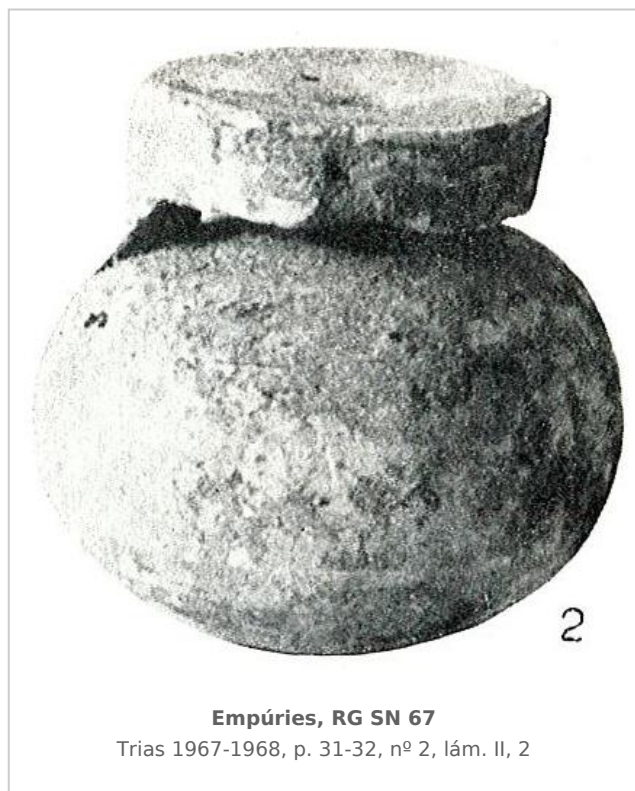

Ficha CIG 4894

Museu d'Arqueologia de Catalunya - Empúries

Núm. Inventario: EMP RG SN 67

Procedencia: [Empúries](#)

Contexto: [Necrópolis Mateu, inhumación 4](#)

Cronología: 575 - 550

Coordenadas: [42.13476 - 3.1206](#)

URL: <https://www.bd.iberiagraeca.net/fichas/4894>

IMÁGENES

BIBLIOGRAFÍA

ALMAGRO BASCH 1953 - M. Almagro Basch: *Las necrópolis de Ampurias*, Vol. I. *Introducción y necrópolis griegas*, *Monografías Ampuritanas III*, Barcelona.

(p. 228, fig. 191, lám. X, 6)

TRIAS 1967-1968 - G. Trias de Arribas: *Cerámicas griegas de la Península Ibérica*, The William L. Bryant Foundation, Valencia.

(p. 31-32, nº 2, lám. I, 2)