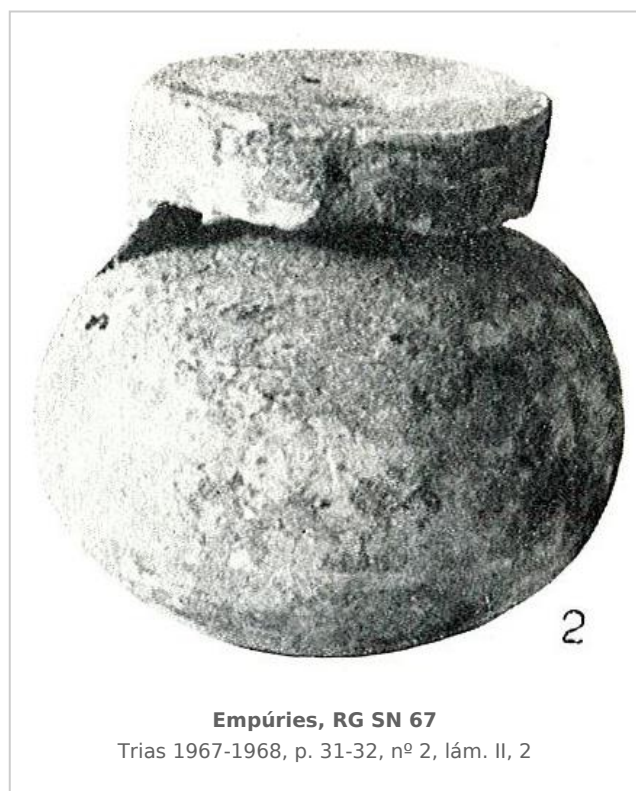

Ficha CIG 4894

Museu d'Arqueologia de Catalunya - Empúries

Núm. Inventario: EMP RG SN 67

Procedencia: [Empúries](#)

Contexto: [Necrópolis Mateu, inhumación 4](#)

Cronología: 575 - 550

Coordenadas: [42.13476 - 3.1206](#)

URL: <https://www.bd.iberiagraeca.net/fichas/4894>

IMÁGENES

BIBLIOGRAFÍA

ALMAGRO BASCH 1953 - M. Almagro Basch: *Las necrópolis de Ampurias*, Vol. I. *Introducción y necrópolis griegas*, *Monografías Ampuritanas III*, Barcelona.

(p. 228, fig. 191, lám. X, 6)

TRIAS 1967-1968 - G. Trias de Arribas: *Cerámicas griegas de la Península Ibérica*, The William L. Bryant Foundation, Valencia.

(p. 31-32, nº 2, lám. I, 2)