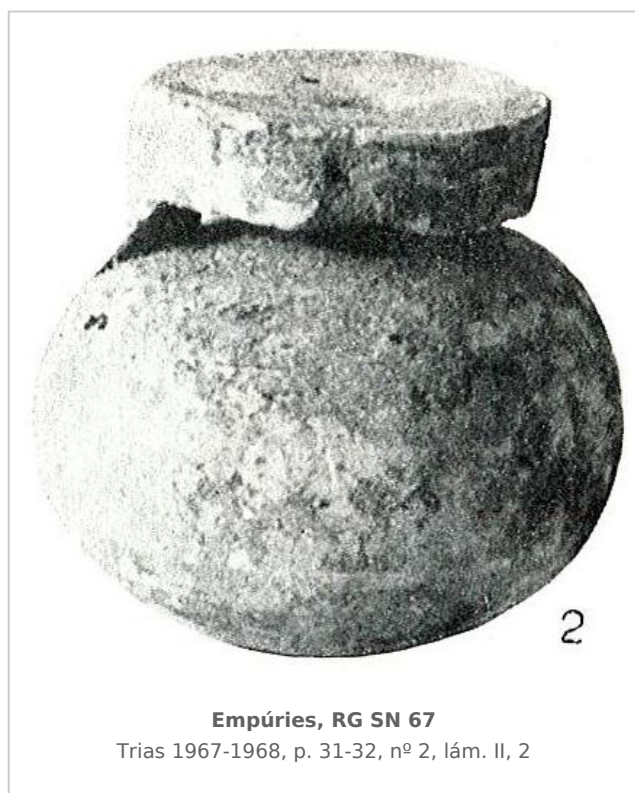

Ficha CIG 4894

Museu d'Arqueologia de Catalunya - Empúries

Núm. Inventario: EMP RG SN 67

Procedencia: [Empúries](#)

Contexto: [Necrópolis Mateu, inhumación 4](#)

Cronología: 575 - 550

Coordenadas: [42.13476 - 3.1206](#)

URL: <https://www.bd.iberiagraeca.net/fichas/4894>

IMÁGENES

BIBLIOGRAFÍA

ALMAGRO BASCH 1953 - M. Almagro Basch: *Las necrópolis de Ampurias*, Vol. I. *Introducción y necrópolis griegas*, *Monografías Ampuritanas III*, Barcelona.

(p. 228, fig. 191, lám. X, 6)

TRIAS 1967-1968 - G. Trias de Arribas: *Cerámicas griegas de la Península Ibérica*, The William L. Bryant Foundation, Valencia.

(p. 31-32, nº 2, lám. I, 2)