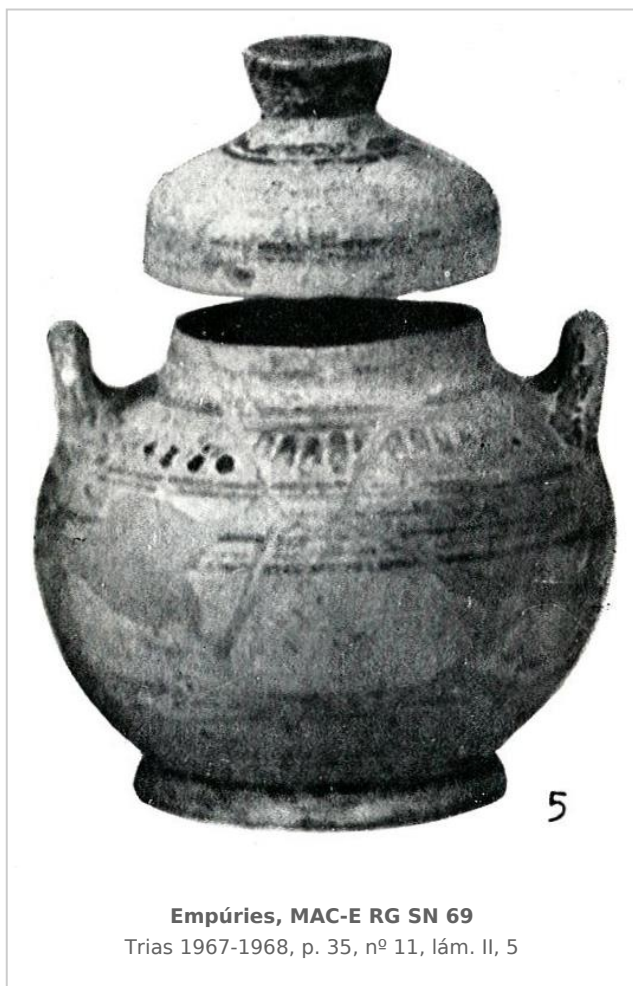

Ficha CIG 4903

Museu d'Arqueologia de Catalunya - Empúries

Núm. Inventario: EMP RG SN 69

Procedencia: [Empúries](#)

Contexto: [Necrópolis de la Muralla N. E., incineración 9](#)

Cronología: 550 - 525

Coordenadas: [42.13476 - 3.1206](#)

URL: <https://www.bd.iberiagraeca.net/fichas/4903>

IMÁGENES

BIBLIOGRAFÍA

ALMAGRO BASCH 1955a - M. Almagro Basch: *Las necrópolis de Ampurias*, Vol. II. *Necrópolis romanas y necrópolis indígenas*, *Monografías Ampuritanas III*, Barcelona.