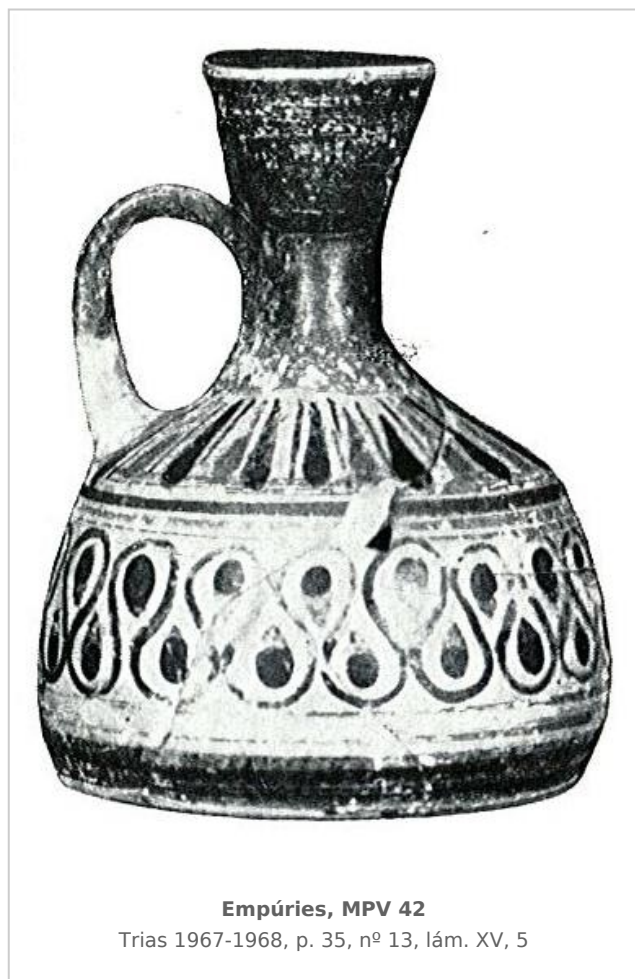

Ficha CIG 4912

Museu de Prehistòria de València

Núm. Inventario: 42

Procedencia: [Empúries](#)

Contexto: [Indeterminado](#)

Cronología: 550 - 525

Coordenadas: [42.13476](#) - [3.1206](#)

URL: <https://www.bd.iberiagraeca.net/fichas/4912>

IMÁGENES

BIBLIOGRAFÍA

TRIAS 1967-1968 - G. Trías de Arribas: *Cerámicas griegas de la Península Ibérica*, The William L. Bryant Foundation, Valencia.
(p. 35, nº 13, lám. XV, 5)