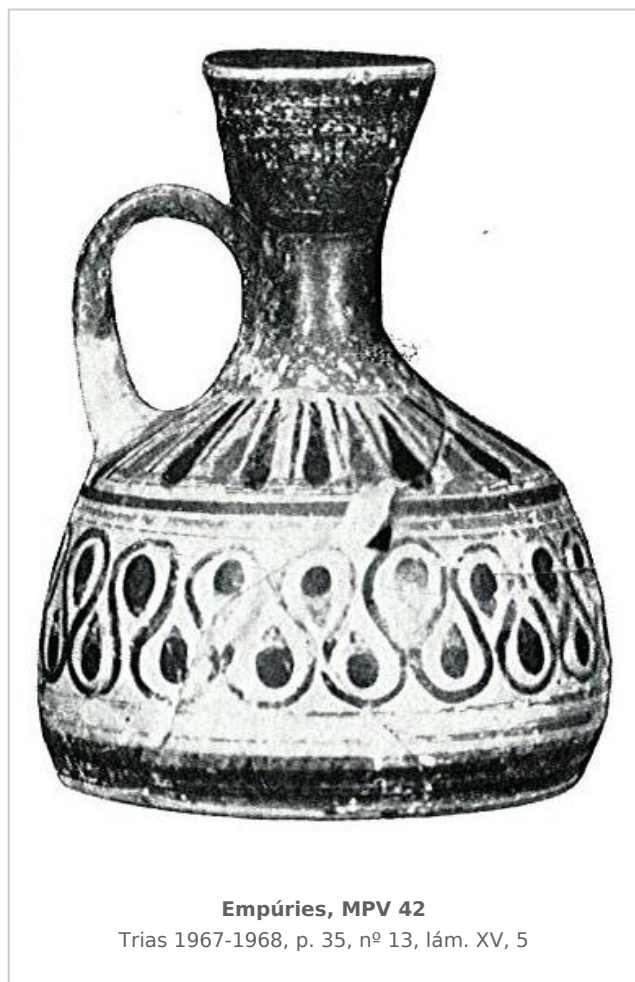

Ficha CIG 4912

Museu de Prehistòria de València

Núm. Inventario: 42

Procedencia: [Empúries](#)

Contexto: [Indeterminado](#)

Cronología: 550 - 525

Coordenadas: [42.13476](#) - [3.1206](#)

URL: <https://www.bd.iberiagraeca.net/fichas/4912>

IMÁGENES

BIBLIOGRAFÍA

TRIAS 1967-1968 - G. Trías de Arribas: *Cerámicas griegas de la Península Ibérica*, The William L. Bryant Foundation, Valencia.
(p. 35, nº 13, lám. XV, 5)