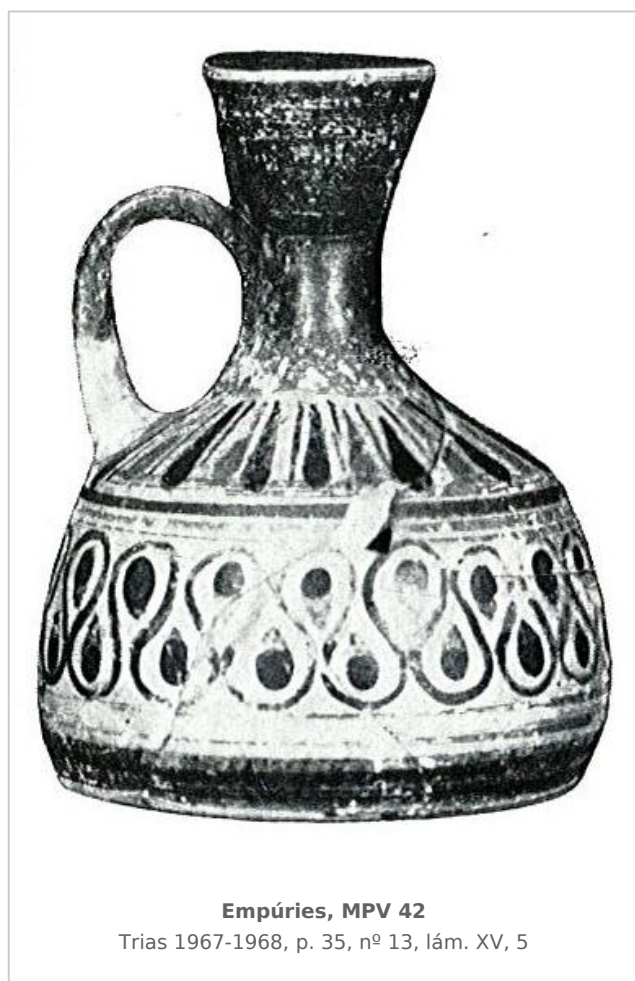

Ficha CIG 4912

Museu de Prehistòria de València

Núm. Inventario: 42

Procedencia: [Empúries](#)

Contexto: [Indeterminado](#)

Cronología: 550 - 525

Coordenadas: [42.13476](#) - [3.1206](#)

URL: <https://www.bd.iberiagraeca.net/fichas/4912>

IMÁGENES

BIBLIOGRAFÍA

TRIAS 1967-1968 - G. Trías de Arribas: *Cerámicas griegas de la Península Ibérica*, The William L. Bryant Foundation, Valencia.
(p. 35, nº 13, lám. XV, 5)