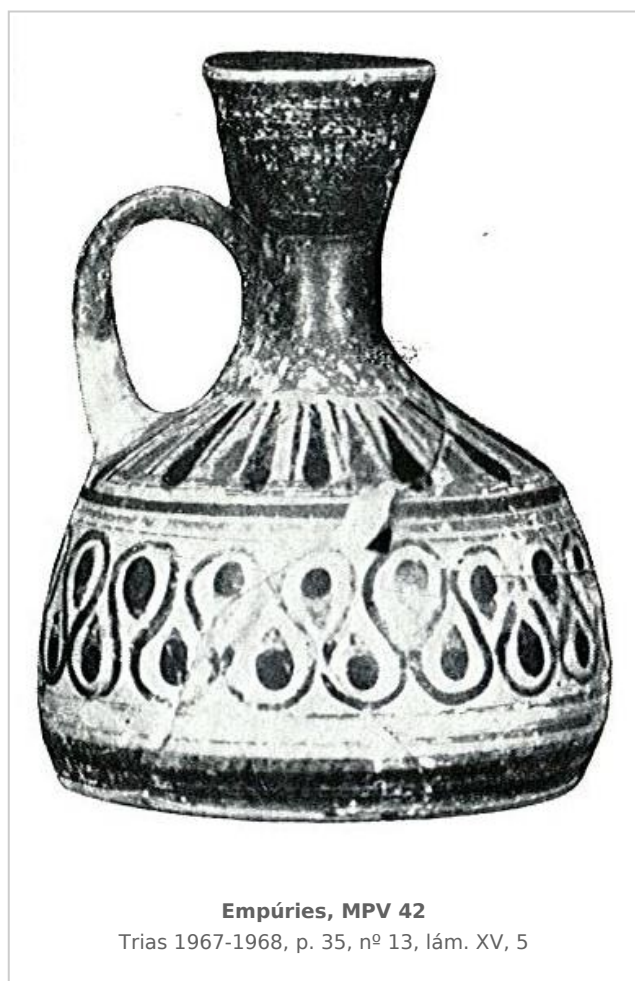

Ficha CIG 4912
Museu de Prehistòria de València
Núm. Inventario: 42

Procedencia: [Empúries](#)

Contexto: [Indeterminado](#)

Cronología: 550 - 525

Coordenadas: [42.13476](#) - [3.1206](#)

URL: <https://www.bd.iberiagraeca.net/fichas/4912>

IMÁGENES

BIBLIOGRAFÍA

TRIAS 1967-1968 - G. Trías de Arribas: *Cerámicas griegas de la Península Ibérica*, The William L. Bryant Foundation, Valencia.
(p. 35, nº 13, lám. XV, 5)