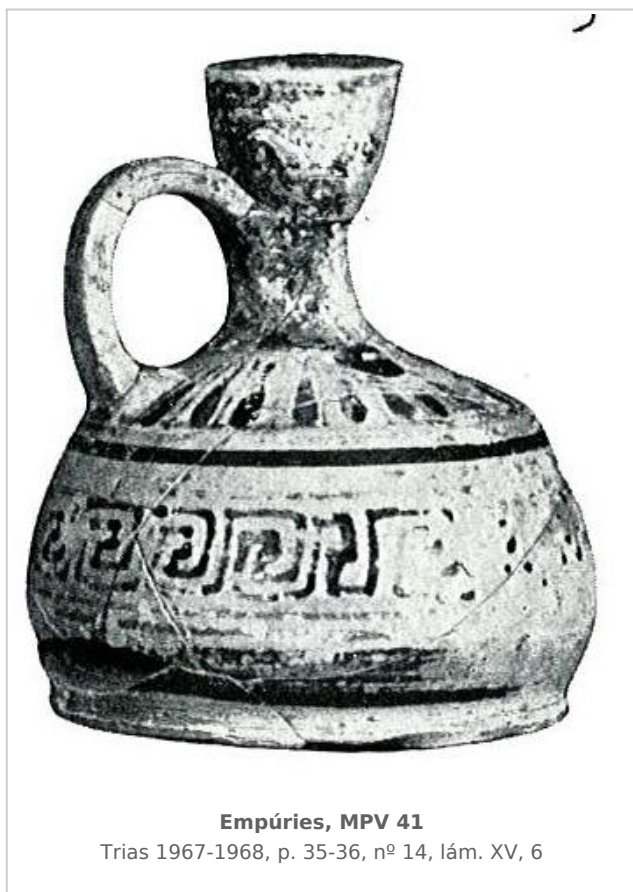

## Ficha CIG 4913

Museu de Prehistòria de València

Núm. Inventario: 41

Procedencia: [Empúries](#)

Contexto: [Indeterminado](#)

Cronología: 550 - 525

Coordenadas: [42.13476](#) - [3.1206](#)

URL: <https://www.bd.iberiagraeca.net/fichas/4913>

### IMÁGENES