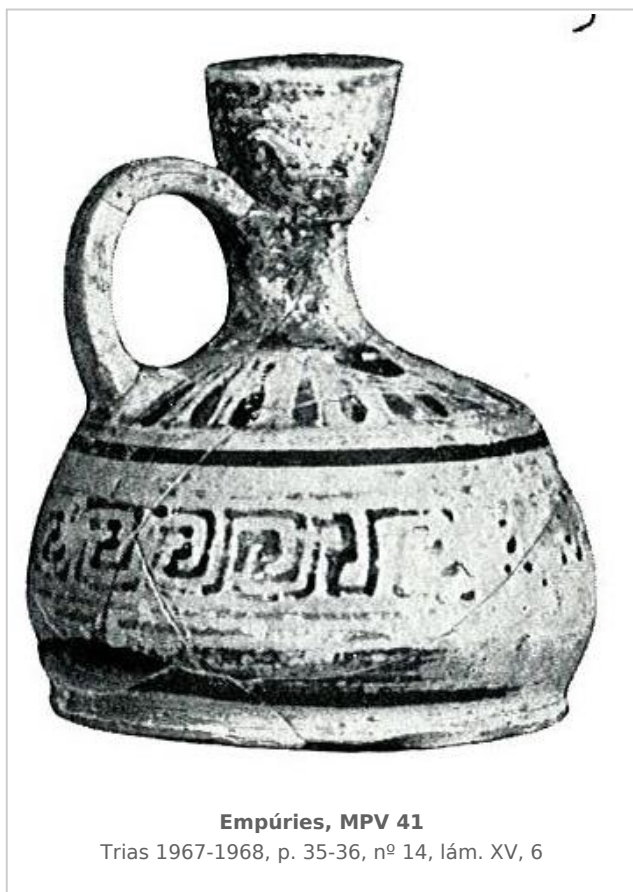

Ficha CIG 4913

Museu de Prehistòria de València

Núm. Inventario: 41

Procedencia: [Empúries](#)

Contexto: [Indeterminado](#)

Cronología: 550 - 525

Coordenadas: [42.13476](#) - [3.1206](#)

URL: <https://www.bd.iberiagraeca.net/fichas/4913>

IMÁGENES

BIBLIOGRAFÍA

TRIAS 1967-1968 - G. Trías de Arribas: *Cerámicas griegas de la Península Ibérica*, The William L. Bryant Foundation, Valencia.
(p. 35-36, nº 14, lám. XV, 6)