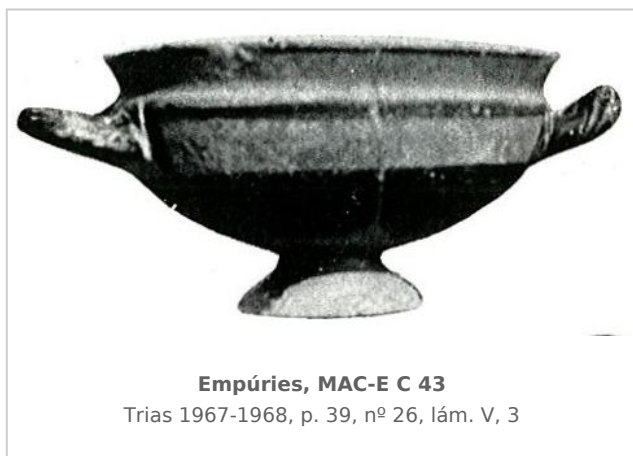

Ficha CIG 4922

Museu d'Arqueologia de Catalunya - Empúries

Núm. Inventario: C 43

Procedencia: [Empúries](#)

Contexto: [Indeterminado](#)

Cronología: 575 - 550

Coordenadas: [42.13476](#) - [3.1206](#)

URL: <https://www.bd.iberiagraeca.net/fichas/4922>

IMÁGENES

BIBLIOGRAFÍA

TRIAS 1967-1968 - G. Trías de Arribas: *Cerámicas griegas de la Península Ibérica*, The William L. Bryant Foundation, Valencia.
(p. 39, nº 26, lám. V, 3)

CERÁMICA

Origen: Jonia

Técnica: C. de barniz negro

Forma: Copa

Parte Conservada: Perfil completo

Tipo Decoración: Barnizada

Motivos Ornamentales: Banda Línea

Observaciones: Reconstruido y con el pie restaurado. Según TRIAS 1967-68, también podría ser una imitación italiota.