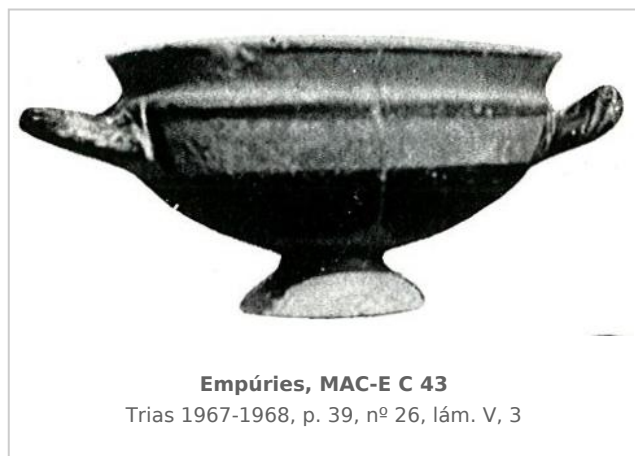

Ficha CIG 4922

Museu d'Arqueologia de Catalunya - Empúries

Núm. Inventario: C 43

Procedencia: [Empúries](#)

Contexto: [Indeterminado](#)

Cronología: 575 - 550

Coordenadas: [42.13476](#) - [3.1206](#)

URL: <https://www.bd.iberiagraeca.net/fichas/4922>

IMÁGENES

BIBLIOGRAFÍA

TRIAS 1967-1968 - G. Trías de Arribas: *Cerámicas griegas de la Península Ibérica*, The William L. Bryant Foundation, Valencia.
(p. 39, nº 26, lám. V, 3)

CERÁMICA

Origen: Jonia

Técnica: C. de barniz negro

Forma: Copa

Parte Conservada: Perfil completo

Tipo Decoración: Barnizada

Motivos Ornamentales: Banda Línea

Observaciones: Reconstruido y con el pie restaurado. Según TRIAS 1967-68, también podría ser una imitación italiota.