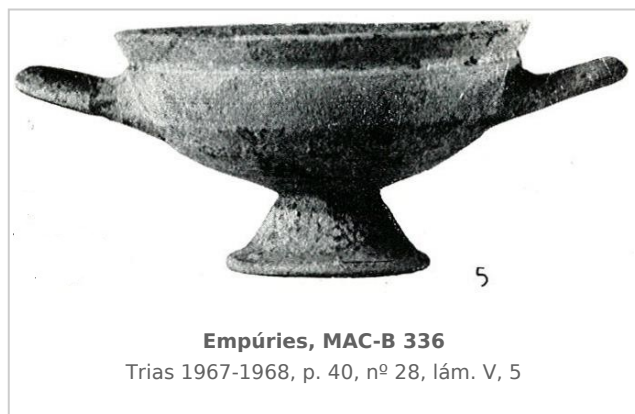

Ficha CIG 4924

Museu d'Arqueologia de Catalunya - Barcelona

Núm. Inventario: 336

Procedencia: [Empúries](#)

Contexto: [Neápolis, indeterminado](#)

Cronología: 600 - 550

Coordenadas: [42.13476](#) - [3.1206](#)

URL: <https://www.bd.iberiagraeca.net/fichas/4924>

IMÁGENES

BIBLIOGRAFÍA

TRIAS 1967-1968 - G. Trías de Arribas: *Cerámicas griegas de la Península Ibérica*, The William L. Bryant Foundation, Valencia.
(p. 40, nº 28, lám. V, 5)

CERÁMICA

Origen: Griega indeterminada

Técnica: C. de barniz negro

Forma: Copa Jonia

Parte Conservada: Perfil completo

Tipo Decoración: Barnizada

Motivos Ornamentales: Línea

Observaciones: Según TRIAS 1967-68, posiblemente se trata de una imitación local de las copas jónicas del siglo VI.