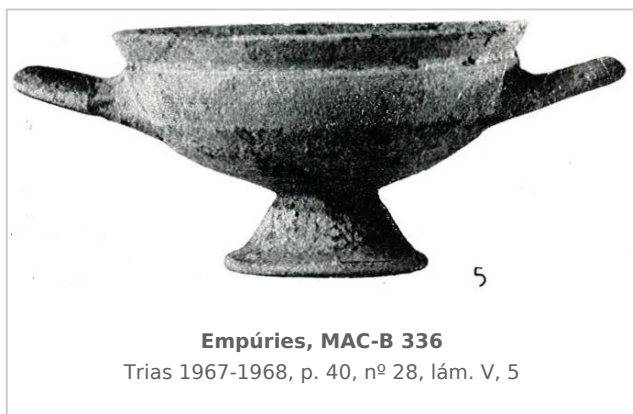

Ficha CIG 4924

Museu d'Arqueologia de Catalunya - Barcelona

Núm. Inventario: 336

Procedencia: [Empúries](#)

Contexto: [Neápolis, indeterminado](#)

Cronología: 600 - 550

Coordenadas: [42.13476](#) - [3.1206](#)

URL: <https://www.bd.iberiagraeca.net/fichas/4924>

IMÁGENES

BIBLIOGRAFÍA

TRIAS 1967-1968 - G. Trías de Arribas: *Cerámicas griegas de la Península Ibérica*, The William L. Bryant Foundation, Valencia.

(p. 40, nº 28, lám. V, 5)

CERÁMICA

Origen: Griega indeterminada

Técnica: C. de barniz negro

Forma: Copa Jonia

Parte Conservada: Perfil completo

Tipo Decoración: Barnizada

Motivos Ornamentales: Línea

Observaciones: Según TRIAS 1967-68, posiblemente se trata de una imitación local de las copas jónicas del siglo VI.