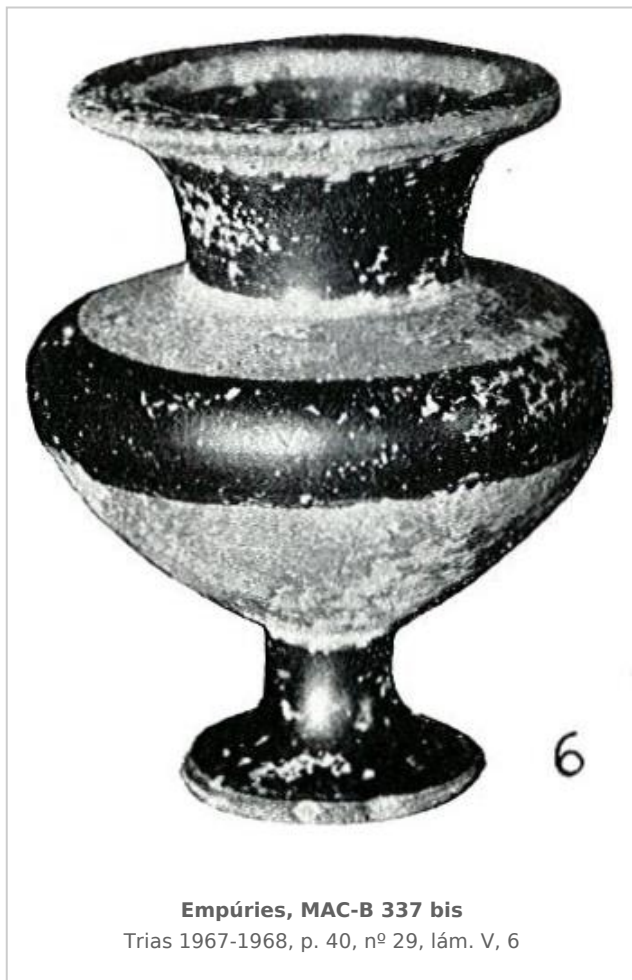

Ficha CIG 4927

Museu d'Arqueologia de Catalunya - Barcelona

Núm. Inventario: 337 bis

Procedencia: [Empúries](#)

Contexto: [Neápolis, indeterminado](#)

Cronología: 575 - 550

Coordenadas: [42.13476 - 3.1206](#)

URL: <https://www.bd.iberiagraeca.net/fichas/4927>

IMÁGENES

BIBLIOGRAFÍA