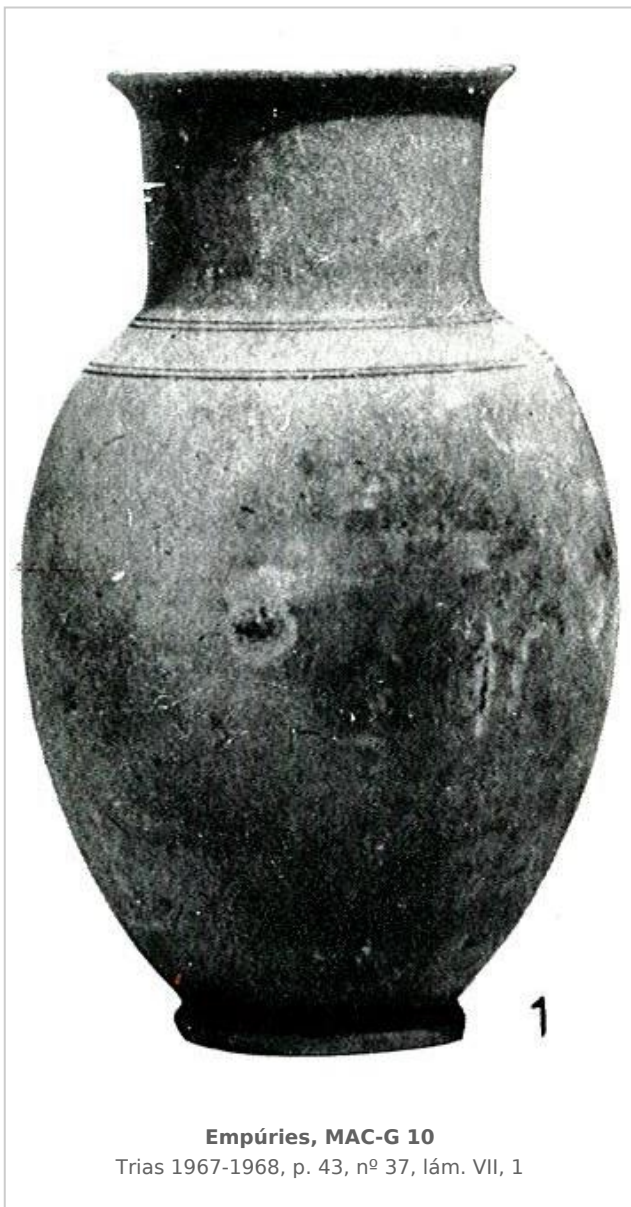

Ficha CIG 4930

Museu d'Arqueologia de Catalunya - Empúries

Núm. Inventario: EMP RG SN 72

Procedencia: [Empúries](#)

Contexto: [Necrópolis de la Muralla N. E., incineración 10](#)

Cronología: 600 - 500

Coordenadas: [42.13476 - 3.1206](#)

URL: <https://www.bd.iberiagraeca.net/fichas/4930>

IMÁGENES