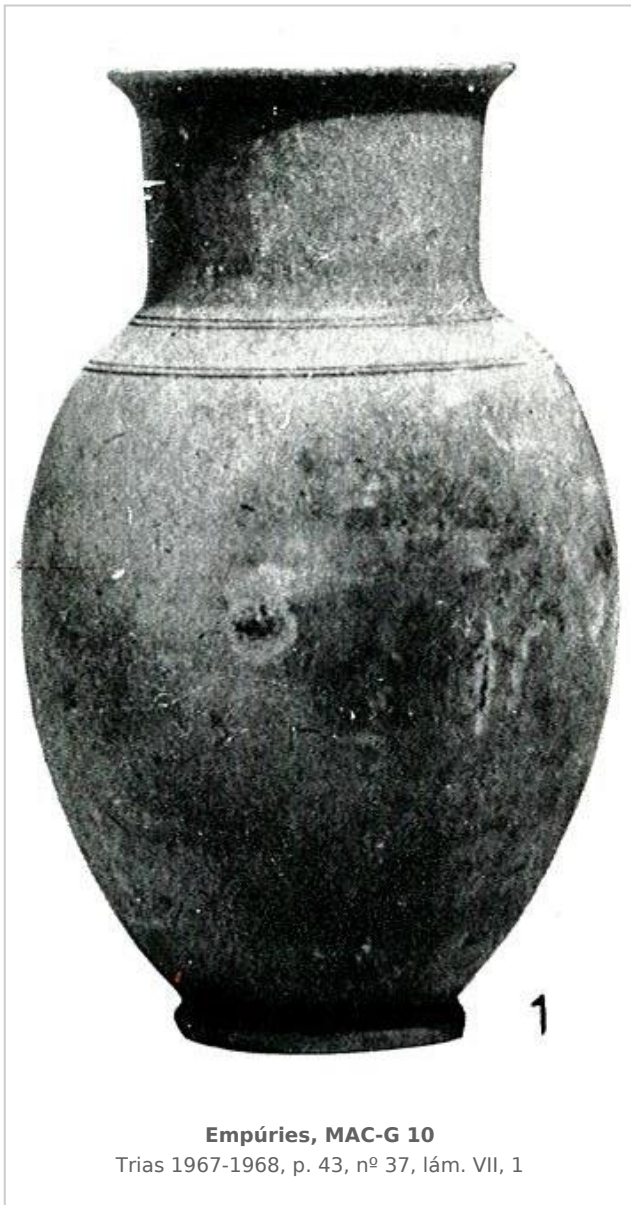

Ficha CIG 4930

Museu d'Arqueologia de Catalunya - Empúries

Núm. Inventario: EMP RG SN 72

Procedencia: [Empúries](#)

Contexto: [Necrópolis de la Muralla N. E., incineración 10](#)

Cronología: 600 - 500

Coordenadas: [42.13476 - 3.1206](#)

URL: <https://www.bd.iberiagraeca.net/fichas/4930>

IMÁGENES