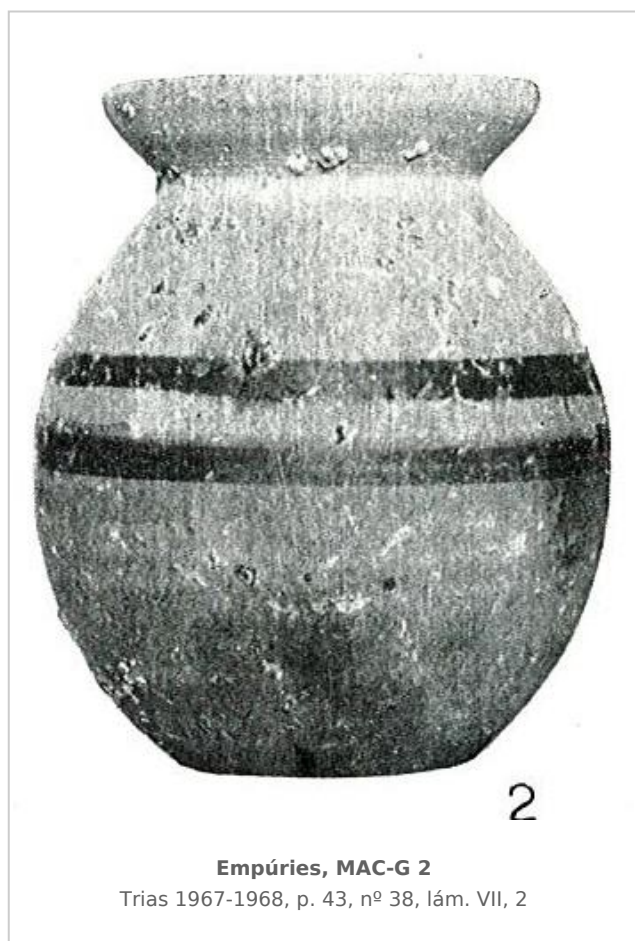

Ficha CIG 4946

Museu d'Arqueologia de Catalunya - Girona

Núm. Inventario: 2

Procedencia: [Empúries](#)

Contexto: [Necrópolis, indeterminado](#)

Cronología: 550 - 500

Coordenadas: [42.13476 - 3.1206](#)

URL: <https://www.bd.iberiagraeca.net/fichas/4946>

IMÁGENES

BIBLIOGRAFÍA

FRICKENHAUS 1908 - A. Frickenhaus: Griechische Vasen aus Emporion, *Anuari de l'Institut d'Estudis Catalans* MCMVIII, Barcelona, 195-240.

(p. 203, fig. 8, nº 5) [[+ inf.]](#)

TRIAS 1967-1968 - G. Trias de Arribas: *Cerámicas griegas de la Península Ibérica*, The William L. Bryant