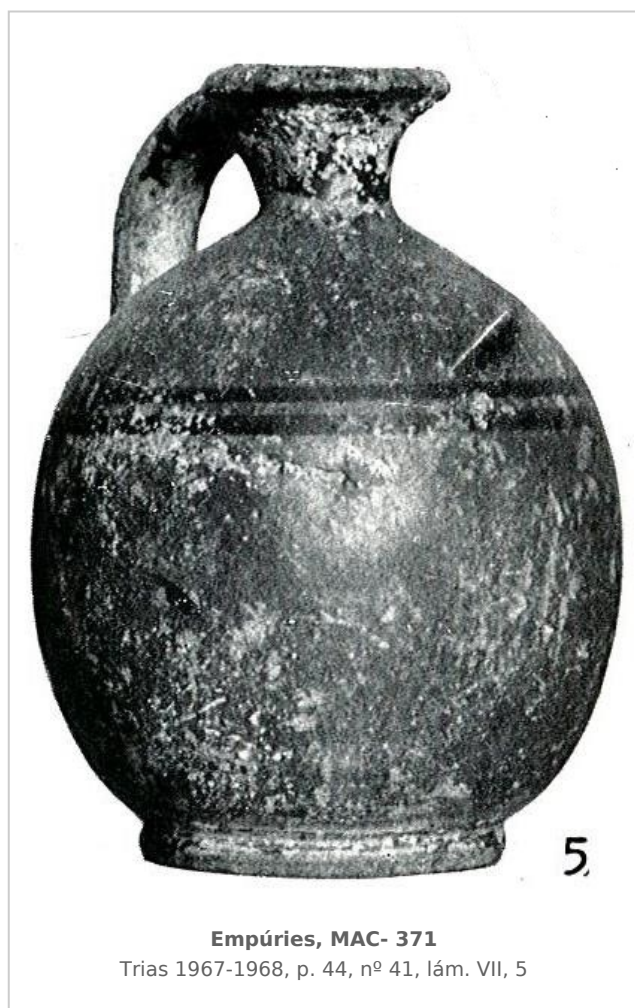

Ficha CIG 4949

Museu d'Arqueologia de Catalunya - Barcelona

Núm. Inventario: 371

Procedencia: [Empúries](#)

Contexto: [Necrópolis, indeterminado](#)

Cronología: 575 - 525

Coordenadas: [42.13476 - 3.1206](#)

URL: <https://www.bd.iberiagraeca.net/fichas/4949>

IMÁGENES

BIBLIOGRAFÍA

GARCIA Y BELLIDO 1948 - A. García y Bellido: *Hispania Graeca*, Instituto Español de Estudios Mediterráneos, Barcelona.