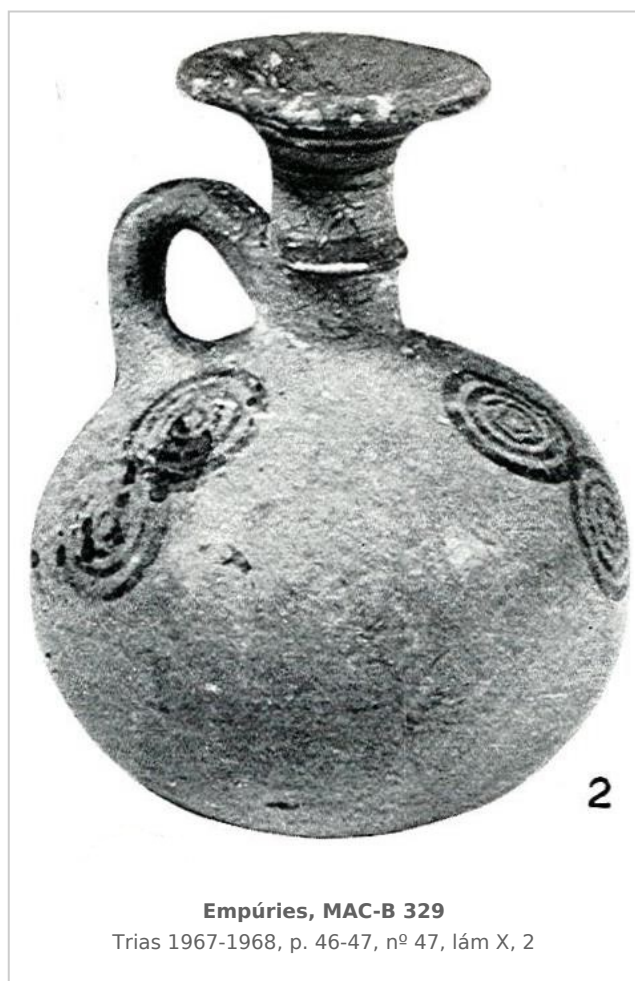

Ficha CIG 4951

Museu d'Arqueologia de Catalunya - Barcelona

Núm. Inventario: 329

Procedencia: [Empúries](#)

Contexto: [Colección Cazurro](#)

Cronología: 625 - 575

Coordenadas: [42.13476 - 3.1206](#)

URL: <https://www.bd.iberiagraeca.net/fichas/4951>

IMÁGENES

BIBLIOGRAFÍA

FRICKENHAUS 1908 - A. Frickenhaus: Griechische Vasen aus Emporion, *Anuari de l'Institut d'Estudis Catalans* MCMVIII, Barcelona, 195-240.
(nº 1, fig. 4) [[+ inf.]](#)