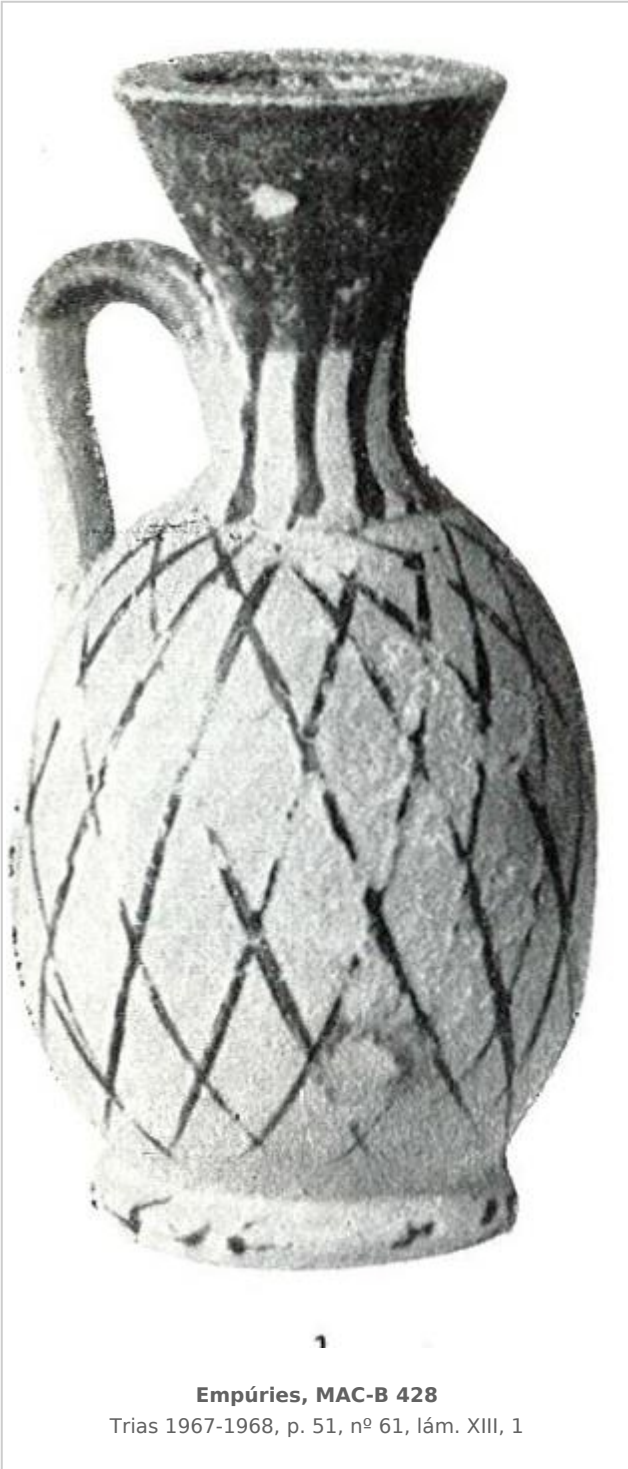

1
Empúries, MAC-B 428
Trias 1967-1968, p. 51, nº 61, lám. XIII, 1

BIBLIOGRAFÍA

TRIAS 1967-1968 - G. Trías de Arribas: *Cerámicas griegas de la Península Ibérica*, The William L. Bryant Foundation, Valencia.
(p. 51, nº 62, lám. XIII, 1)

CERÁMICA