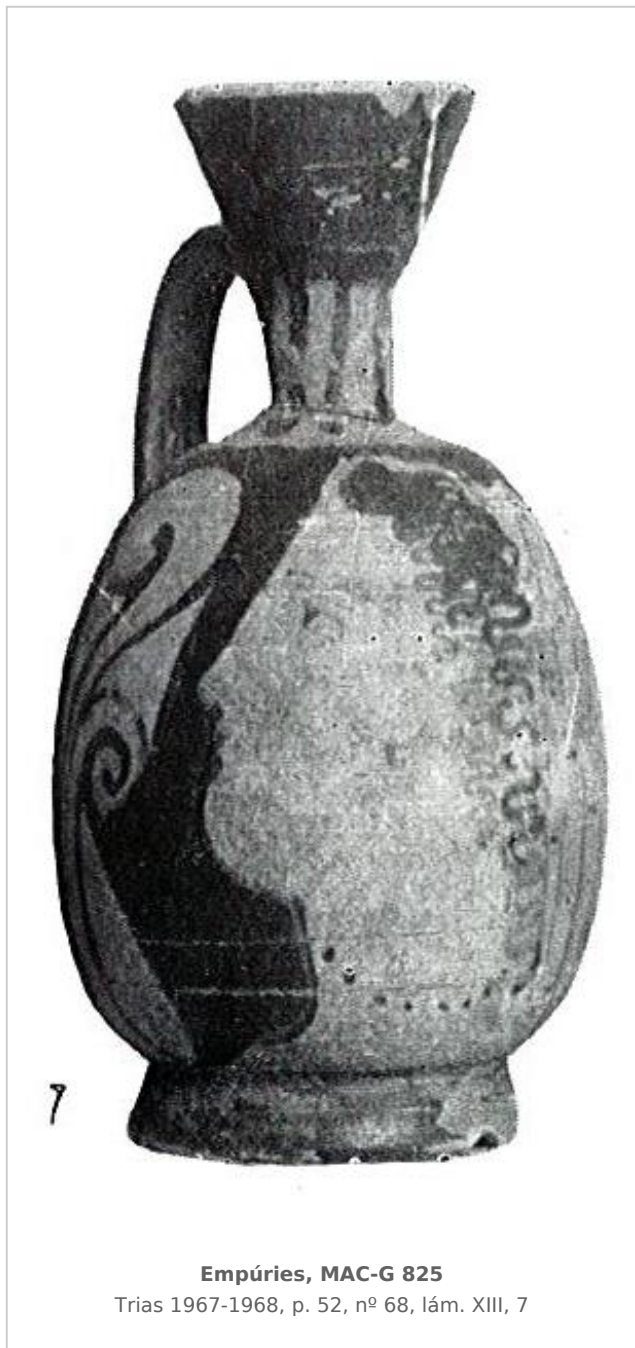

BIBLIOGRAFÍA

TRIAS 1967-1968 - G. Trías de Arribas: *Cerámicas griegas de la Península Ibérica*, The William L. Bryant Foundation, Valencia.

(p. 52, nº 68, lám. XIII, 7)

BARBERA/SANMARTI GREGO 1987 - J. Barberà, E. Sanmartí Grego: *Arte griego en España*, Ed. Polígrafa, Barcelona.

(p. 55, fig. 56)

CERÁMICA

Origen: Campania