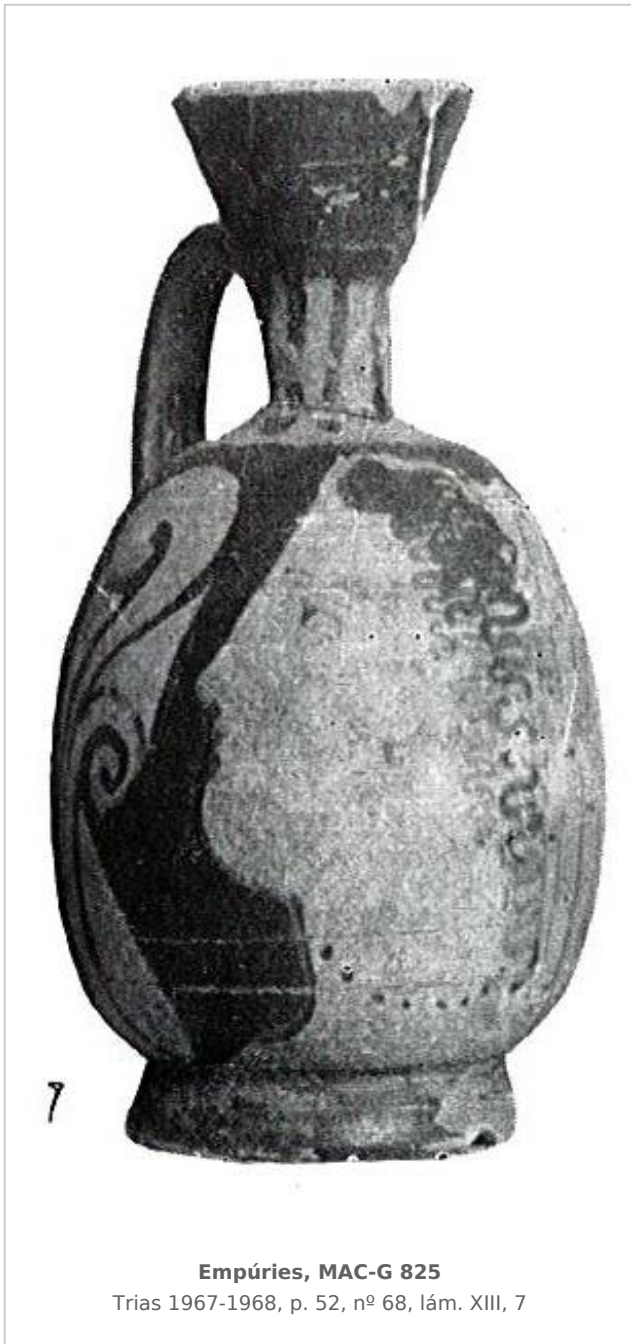

BIBLIOGRAFÍA

TRIAS 1967-1968 - G. Trías de Arribas: *Cerámicas griegas de la Península Ibérica*, The William L. Bryant Foundation, Valencia.

(p. 52, nº 68, lám. XIII, 7)

BARBERA/SANMARTI GREGO 1987 - J. Barberà, E. Sanmartí Grego: *Arte griego en España*, Ed. Polígrafa, Barcelona.

(p. 55, fig. 56)

CERÁMICA

Origen: Campania