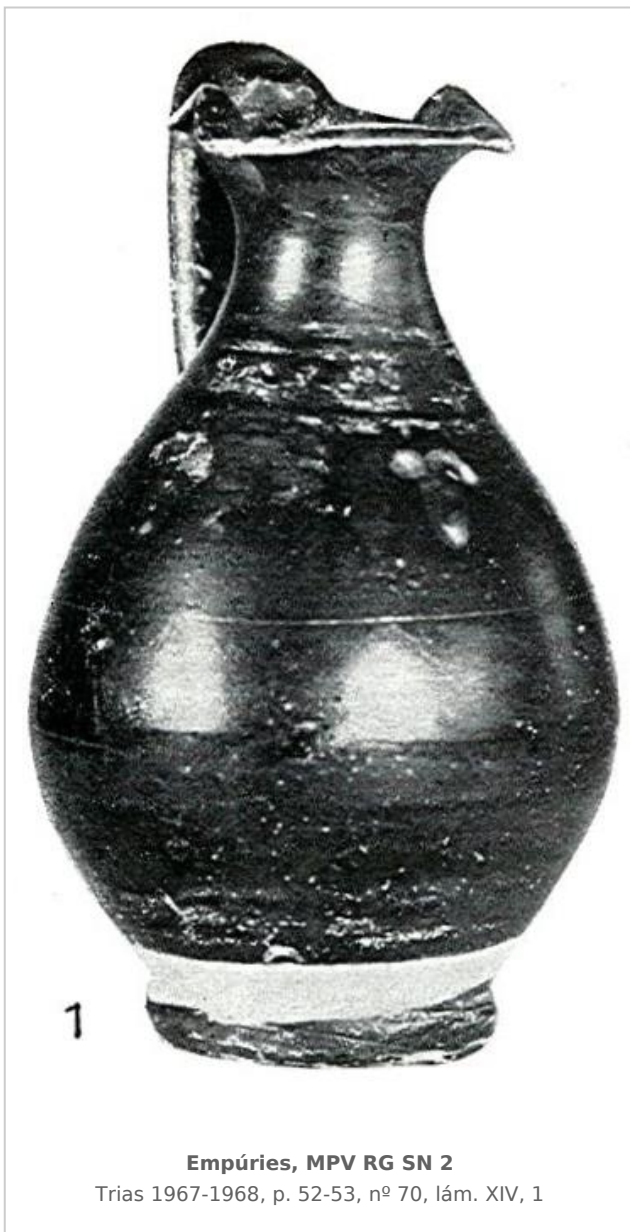

Ficha CIG 5058

Museu de Prehistòria de València

Núm. Inventario: MPV RG SN 2

Procedencia: [Empúries](#)

Contexto: [Necrópolis, indeterminado](#)

Cronología: 300 - 250

Coordenadas: [42.13476 - 3.1206](#)

URL: <https://www.bd.iberiagraeca.net/fichas/5058>

IMÁGENES