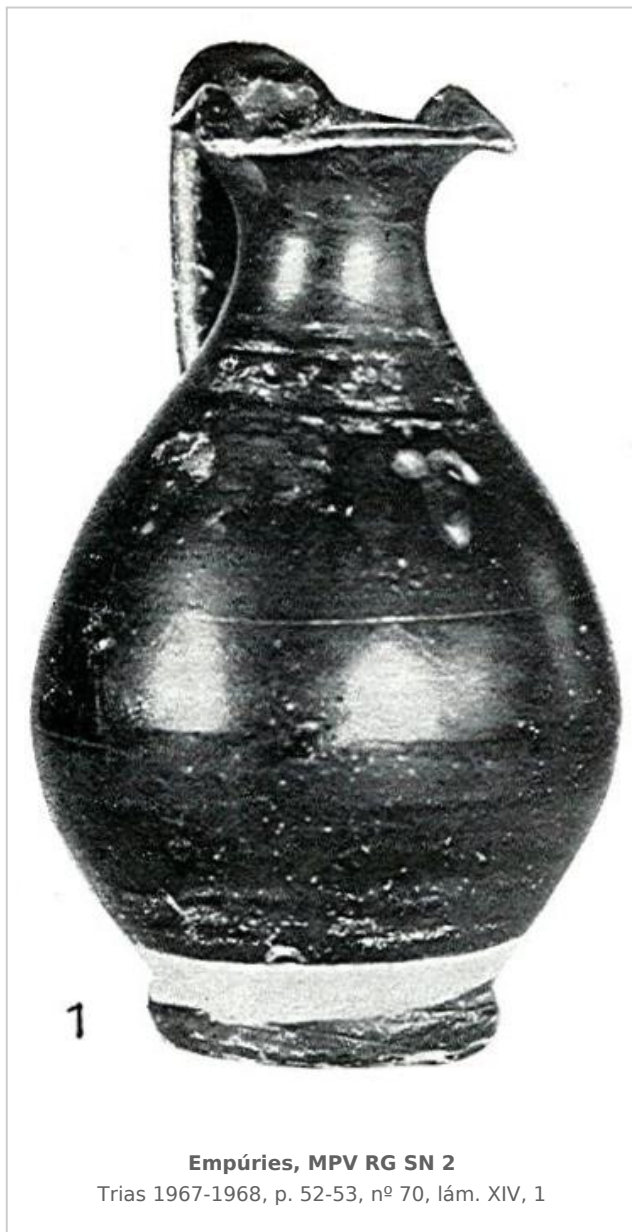

Ficha CIG 5058

Museu de Prehistòria de València

Núm. Inventario: MPV RG SN 2

Procedencia: [Empúries](#)

Contexto: [Necrópolis, indeterminado](#)

Cronología: 300 - 250

Coordenadas: [42.13476 - 3.1206](#)

URL: <https://www.bd.iberiagraeca.net/fichas/5058>

IMÁGENES