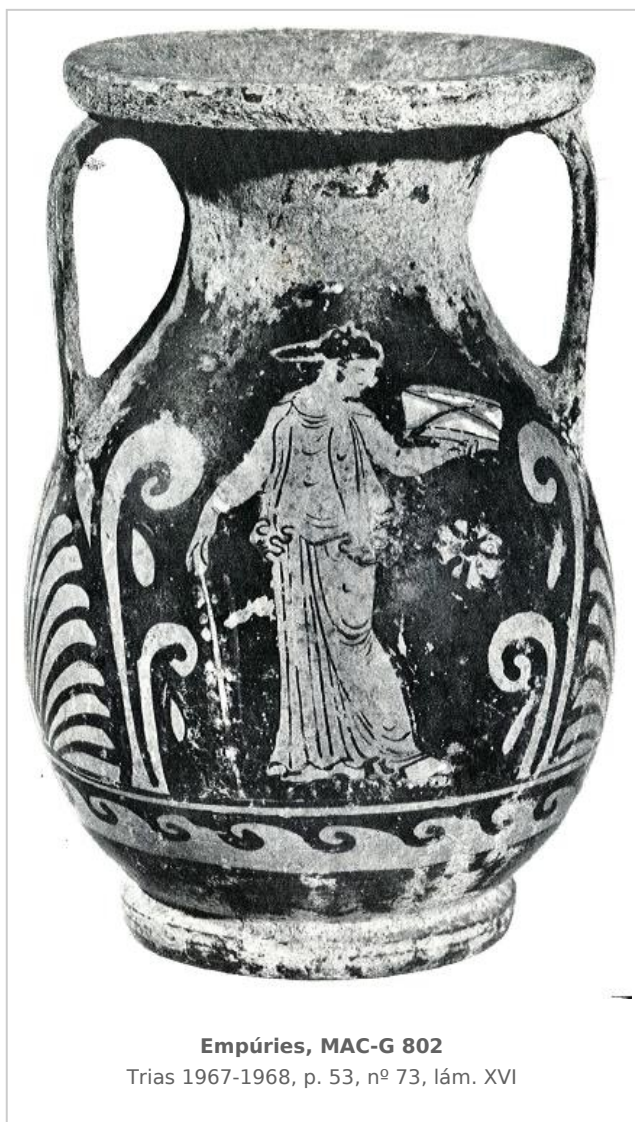

Ficha CIG 5061

Museu d'Arqueologia de Catalunya - Girona

Núm. Inventario: 802

Procedencia: [Empúries](#)

Contexto: [Necrópolis, indeterminado](#)

Cronología: 400 - 350

Coordenadas: [42.13476 - 3.1206](#)

URL: <https://www.bd.iberiagraeca.net/fichas/5061>

(p. 52, fig. 54, p. 136, fig. 173)

CERÁMICA

Origen: Campania

Técnica: C. de figuras rojas

Forma: Pélice

Parte Conservada: Perfil completo

Tipo Decoración: Barnizada Pintada Sobrepintada

Personajes: Eros Figura femenina