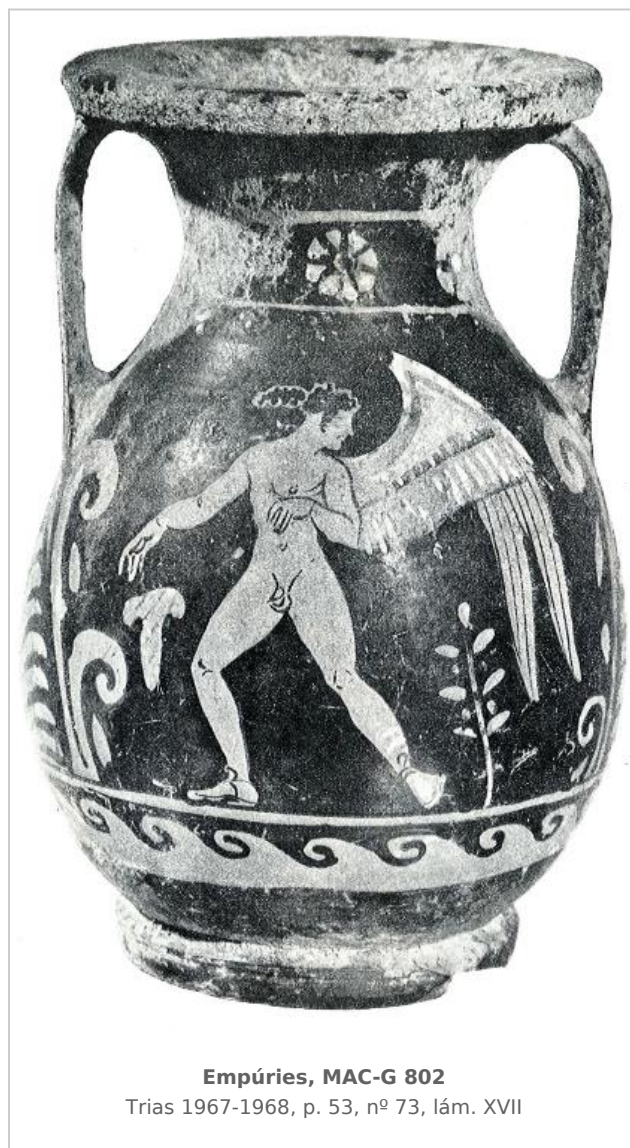

Ficha CIG 5061

Museu d'Arqueologia de Catalunya - Girona

Núm. Inventario: 802

Procedencia: [Empúries](#)

Contexto: [Necrópolis, indeterminado](#)

Cronología: 400 - 350

Coordenadas: [42.13476 - 3.1206](#)

URL: <https://www.bd.iberiagraeca.net/fichas/5061>

IMÁGENES