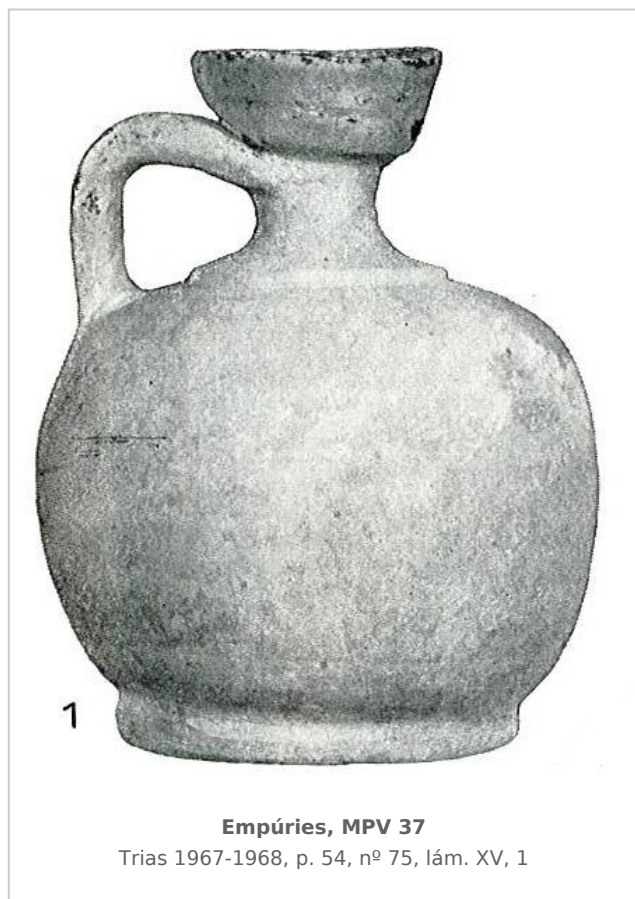

Ficha CIG 5063

Museu de Prehistòria de València

Núm. Inventario: 37

Procedencia: [Empúries](#)

Contexto: [Necrópolis, indeterminado](#)

Cronología: 500 - 300

Coordenadas: [42.13476 - 3.1206](#)

URL: <https://www.bd.iberiagraeca.net/fichas/5063>

IMÁGENES

BIBLIOGRAFÍA

TRIAS 1967-1968 - G. Trías de Arribas: *Cerámicas griegas de la Península Ibérica*, The William L. Bryant Foundation, Valencia.
(p. 54, nº 75, lám. XV, 1)