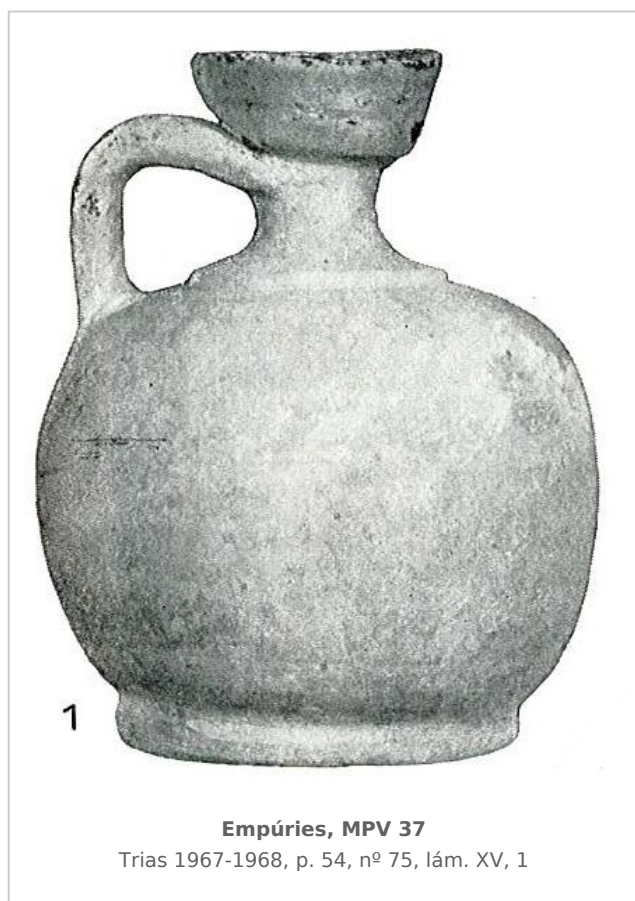

Ficha CIG 5063

Museu de Prehistòria de València

Núm. Inventario: 37

Procedencia: [Empúries](#)

Contexto: [Necrópolis, indeterminado](#)

Cronología: 500 - 300

Coordenadas: [42.13476 - 3.1206](#)

URL: <https://www.bd.iberiagraeca.net/fichas/5063>

IMÁGENES

BIBLIOGRAFÍA

TRIAS 1967-1968 - G. Trías de Arribas: *Cerámicas griegas de la Península Ibérica*, The William L. Bryant Foundation, Valencia.
(p. 54, nº 75, lám. XV, 1)