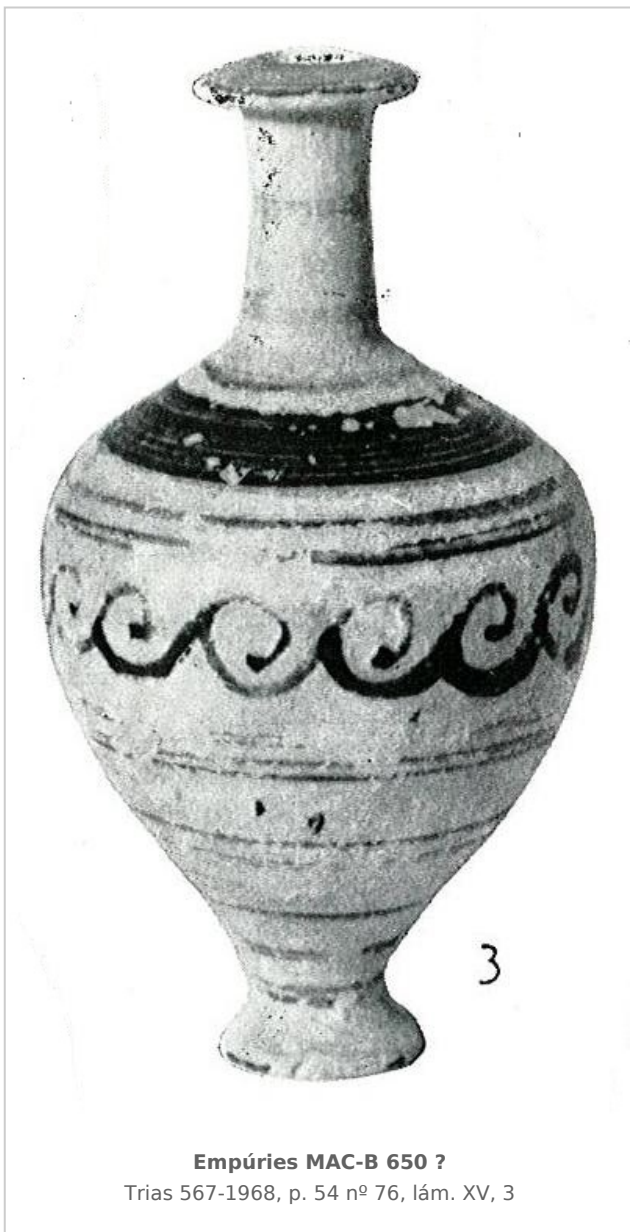

Ficha CIG 5064

Museu d'Arqueologia de Catalunya - Barcelona

Núm. Inventario: 650-1

Procedencia: [Empúries](#)

Contexto: [Necrópolis, indeterminado](#)

Cronología: 500 - 300

Coordenadas: [42.13476 - 3.1206](#)

URL: <https://www.bd.iberiagraeca.net/fichas/5064>

IMÁGENES