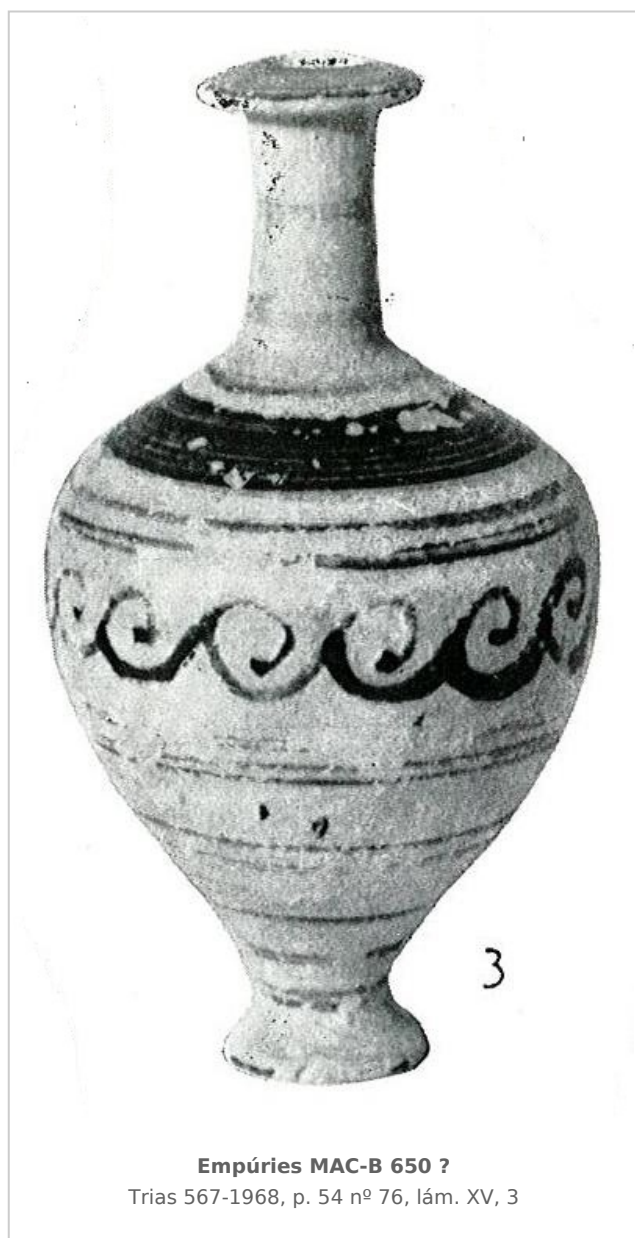

Ficha CIG 5064

Museu d'Arqueologia de Catalunya - Barcelona

Núm. Inventario: 650-1

Procedencia: [Empúries](#)

Contexto: [Necrópolis, indeterminado](#)

Cronología: 500 - 300

Coordenadas: [42.13476 - 3.1206](#)

URL: <https://www.bd.iberiagraeca.net/fichas/5064>

IMÁGENES