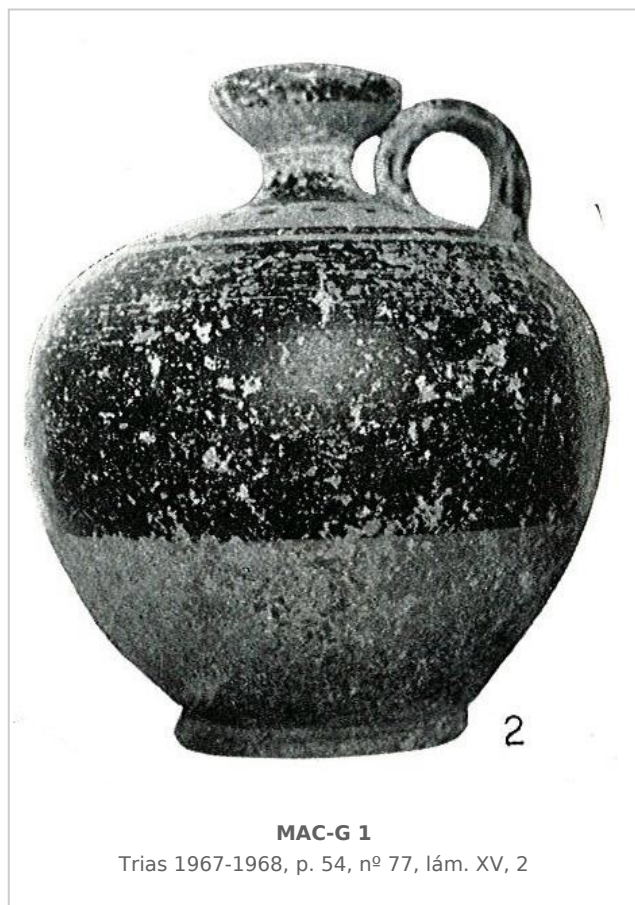

Ficha CIG 5065

Museu d'Arqueologia de Catalunya - Girona

Núm. Inventario: 1

Procedencia: [Empúries](#)

Contexto: [Necrópolis, indeterminado](#)

Cronología: 600 - 500

Coordenadas: [42.13476 - 3.1206](#)

URL: <https://www.bd.iberiagraeca.net/fichas/5065>

IMÁGENES

BIBLIOGRAFÍA

FRICKENHAUS 1908 - A. Frickenhaus: Griechische Vasen aus Emporion, *Anuari de l'Institut d'Estudis Catalans* MCMVIII, Barcelona, 195-240.

(p. 203, fig. 7, nº 4) [[+ inf.]](#)

TRIAS 1967-1968 - G. Trias de Arribas: *Cerámicas griegas de la Península Ibérica*, The William L. Bryant Foundation, Valencia.