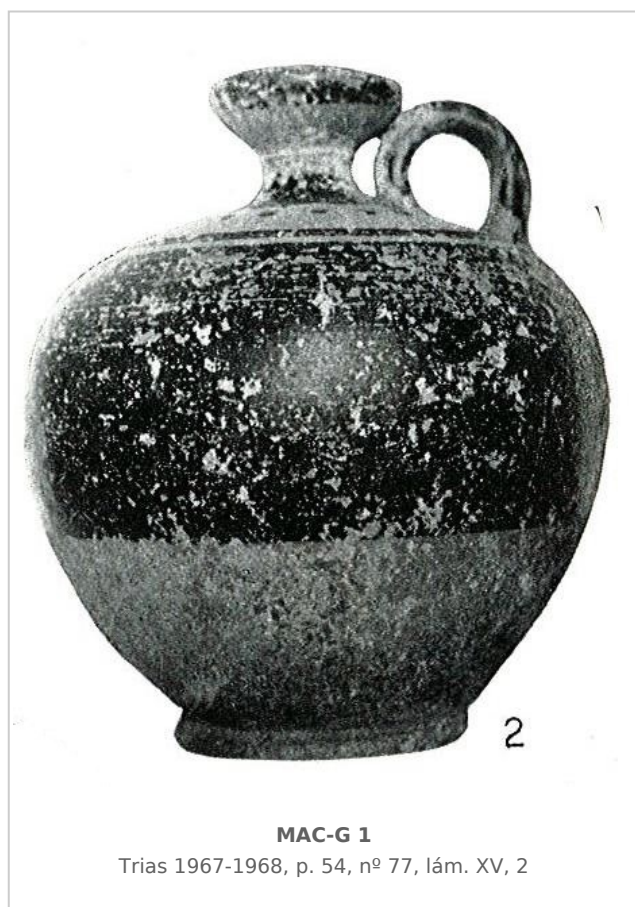

Ficha CIG 5065

Museu d'Arqueologia de Catalunya - Girona

Núm. Inventario: 1

Procedencia: [Empúries](#)

Contexto: [Necrópolis, indeterminado](#)

Cronología: 600 - 500

Coordenadas: [42.13476 - 3.1206](#)

URL: <https://www.bd.iberiagraeca.net/fichas/5065>

IMÁGENES

BIBLIOGRAFÍA

FRICKENHAUS 1908 - A. Frickenhaus: Griechische Vasen aus Emporion, *Anuari de l'Institut d'Estudis Catalans* MCMVIII, Barcelona, 195-240.

(p. 203, fig. 7, nº 4) [[+ inf.]](#)

TRIAS 1967-1968 - G. Trias de Arribas: *Cerámicas griegas de la Península Ibérica*, The William L. Bryant Foundation, Valencia.