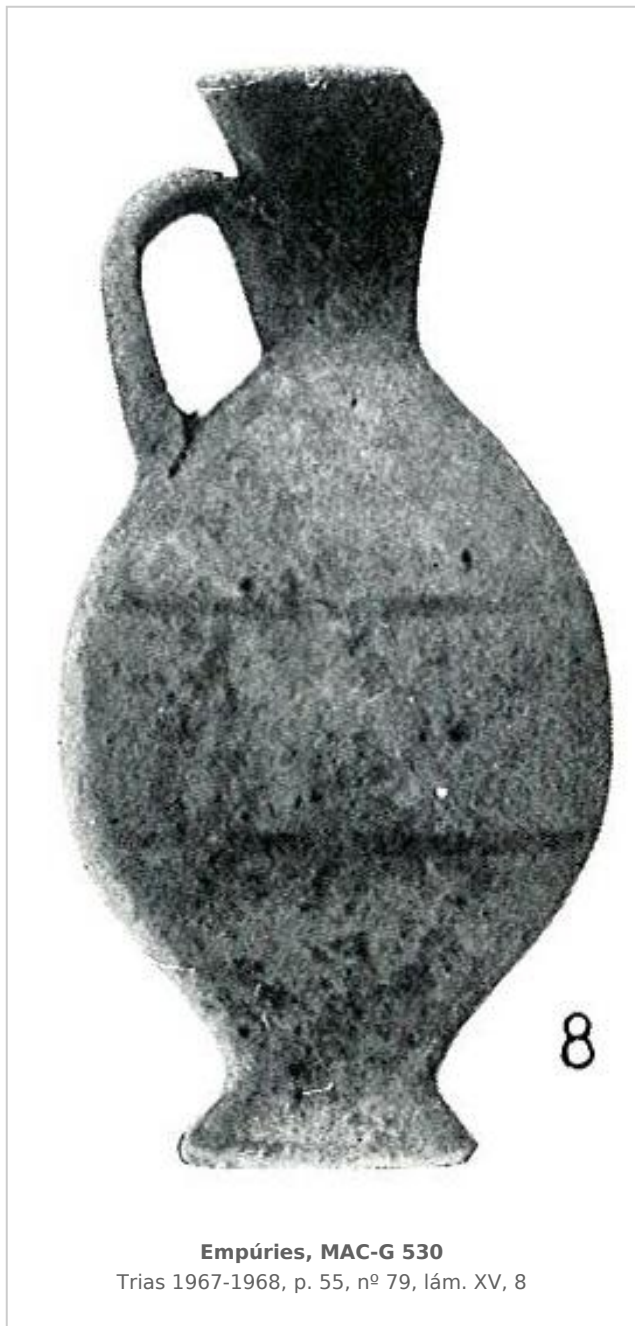

BIBLIOGRAFÍA

TRIAS 1967-1968 - G. Trías de Arribas: *Cerámicas griegas de la Península Ibérica*, The William L. Bryant Foundation, Valencia.
(p. 55, nº 79, lám. XV, 8)

CERÁMICA

Origen: Sicilia

Técnica: C. pintada

Forma: Lécito

Parte Conservada: Perfil completo