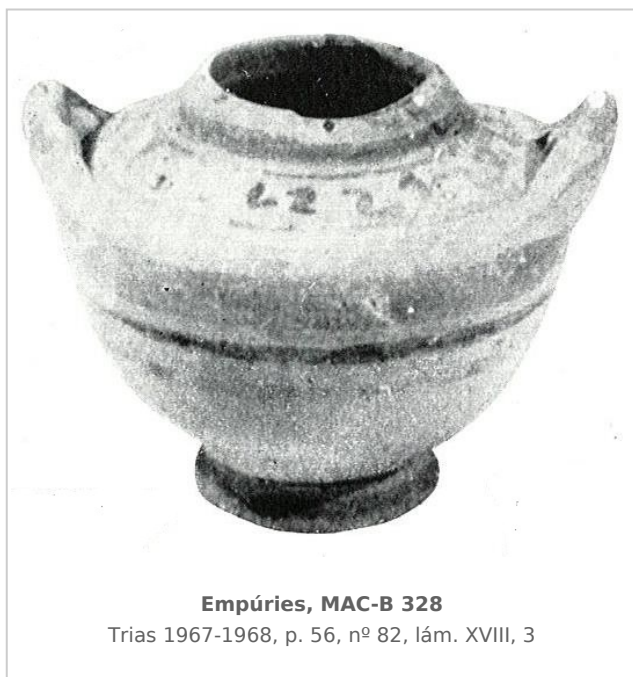

Ficha CIG 5070

Museu d'Arqueologia de Catalunya - Barcelona

Núm. Inventario: 328

Procedencia: [Empúries](#)

Contexto: [Necrópolis, indeterminado](#)

Cronología: 500 - 450

Coordenadas: [42.13476 - 3.1206](#)

URL: <https://www.bd.iberiagraeca.net/fichas/5070>

IMÁGENES

BIBLIOGRAFÍA

FRICKENHAUS 1908 - A. Frickenhaus: Griechische Vasen aus Emporion, *Anuari de l'Institut d'Estudis Catalans* MCMVIII, Barcelona, 195-240.

(p. 210, nº 20, fig. 19) [[+ inf.]](#)

TRÍAS 1967-1968 - G. Trías de Arribas: *Cerámicas griegas de la Península Ibérica*, The William L. Bryant Foundation, Valencia.

(p. 56, nº 82, lám. XVIII, 3)

CERÁMICA