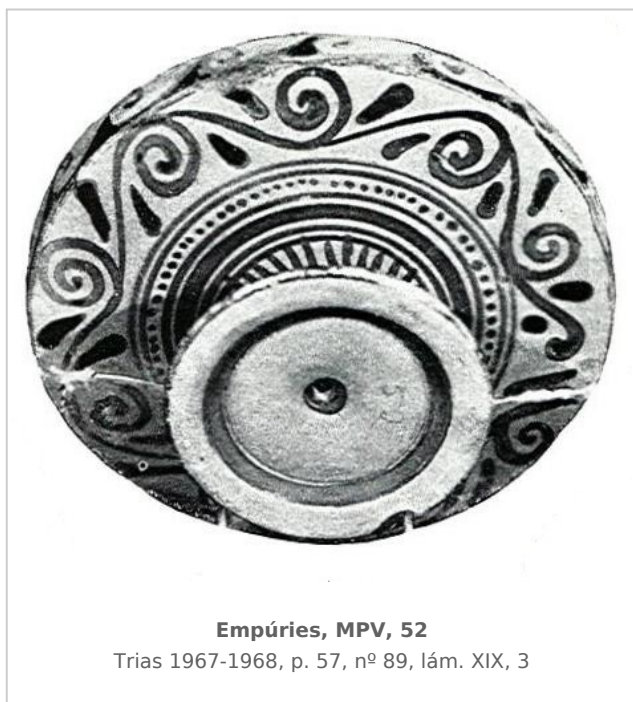

Ficha CIG 5071

Museu de Prehistòria de València

Núm. Inventario: 52

Procedencia: [Empúries](#)

Contexto: [Necrópolis, indeterminado](#)

Cronología: 375 - 325

Coordenadas: [42.13476 - 3.1206](#)

URL: <https://www.bd.iberiagraeca.net/fichas/5071>

IMÁGENES

BIBLIOGRAFÍA

TRÍAS 1967-1968 - G. Trías de Arribas: *Cerámicas griegas de la Península Ibérica*, The William L. Bryant Foundation, Valencia.

(p. 57, nº 89, lám. XIX, 3)

BARBERA/SANMARTI GREGO 1987 - J. Barberà, E. Sanmartí Grego: *Arte griego en España*, Ed. Polígrafa, Barcelona.

(p. 103, fig. 129)