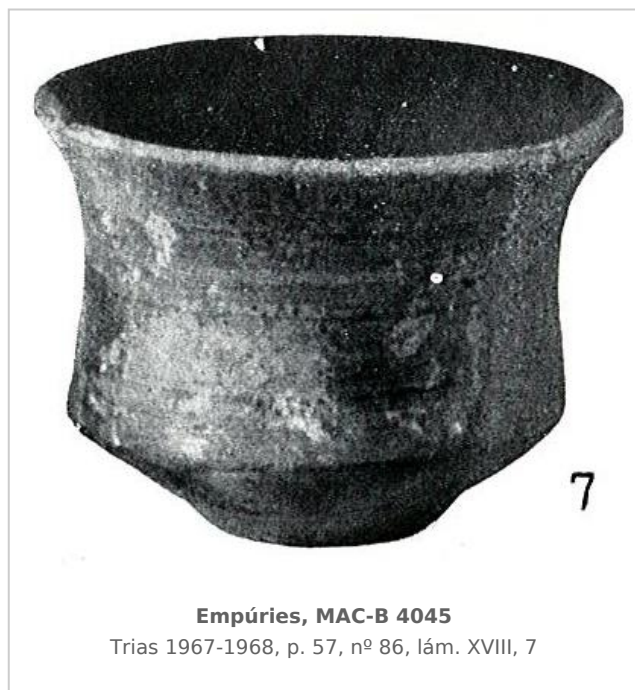

Ficha CIG 5085

Museu d'Arqueologia de Catalunya - Barcelona

Núm. Inventario: 4045

Procedencia: [Empúries](#)

Contexto: [Necrópolis, indeterminado](#)

Cronología: 500 - 300

Coordenadas: [42.13476 - 3.1206](#)

URL: <https://www.bd.iberiagraeca.net/fichas/5085>

IMÁGENES

BIBLIOGRAFÍA

TRIAS 1967-1968 - G. Trías de Arribas: *Cerámicas griegas de la Península Ibérica*, The William L. Bryant Foundation, Valencia.
(p. 57, nº 86, lám. XVIII, 7)

CERÁMICA

Origen: Griega indeterminada