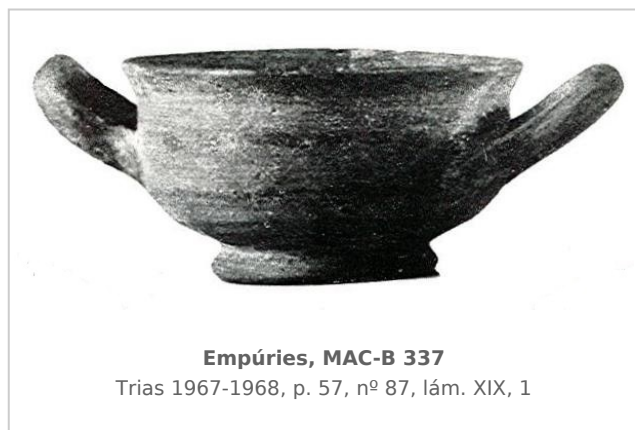

Ficha CIG 5086

Museu d'Arqueologia de Catalunya - Barcelona

Núm. Inventario: 337

Procedencia: [Empúries](#)

Contexto: [Necrópolis, indeterminado](#)

Cronología: 400 - 300

Coordenadas: [42.13476](#) - [3.1206](#)

URL: <https://www.bd.iberiagraeca.net/fichas/5086>

IMÁGENES

BIBLIOGRAFÍA

TRIAS 1967-1968 - G. Trías de Arribas: *Cerámicas griegas de la Península Ibérica*, The William L. Bryant Foundation, Valencia.
(p. 57, nº 87, lám. XIX, 1)

CERÁMICA

Origen: Griega indeterminada

Técnica: C. de barniz negro

Forma: Copa escifo

Parte Conservada: Perfil completo

Tipo Decoración: Barnizada

Motivos Ornamentales: Líneas Trazos oblicuos

Uso Secundario: Ajuar funerario?

Observaciones: No es segura su procedencia de una necrópolis.