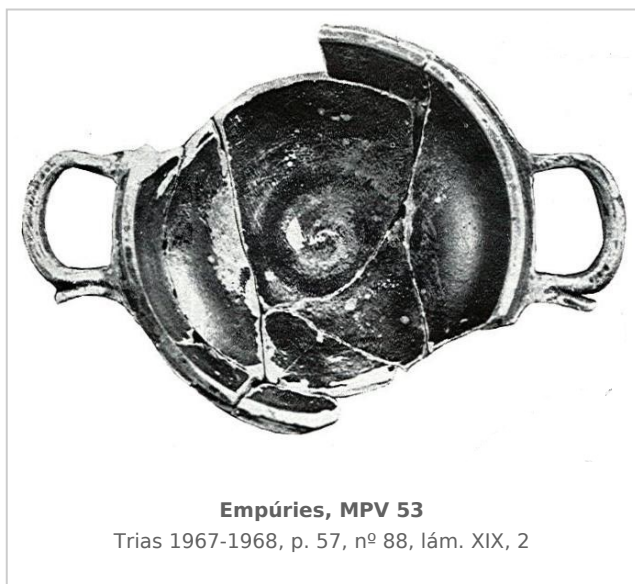

Ficha CIG 5087
Museu de Prehistòria de València
Núm. Inventario: 53

Procedencia: [Empúries](#)

Contexto: [Necrópolis, indeterminado](#)

Cronología: 400 - 300

Coordenadas: [42.13476 - 3.1206](#)

URL: <https://www.bd.iberiagraeca.net/fichas/5087>

IMÁGENES

BIBLIOGRAFÍA

TRIAS 1967-1968 - G. Trias de Arribas: *Cerámicas griegas de la Península Ibérica*, The William L. Bryant Foundation, Valencia.
(p. 57, nº 88, lám. XIX, 2)

CERÁMICA

Origen: Griega indeterminada

Técnica: C. de barniz negro

Forma: Copa

Parte Conservada: Perfil completo