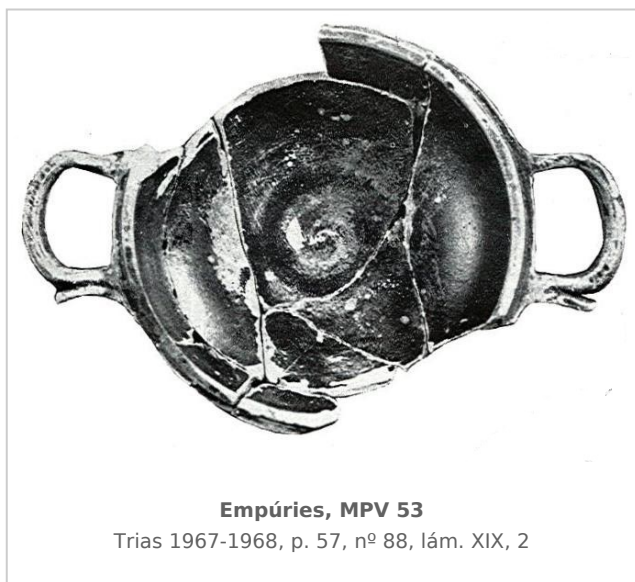

Ficha CIG 5087

Museu de Prehistòria de València

Núm. Inventario: 53

Procedencia: [Empúries](#)

Contexto: [Necrópolis, indeterminado](#)

Cronología: 400 - 300

Coordenadas: [42.13476 - 3.1206](#)

URL: <https://www.bd.iberiagraeca.net/fichas/5087>

IMÁGENES

BIBLIOGRAFÍA

TRIAS 1967-1968 - G. Trias de Arribas: *Cerámicas griegas de la Península Ibérica*, The William L. Bryant Foundation, Valencia.
(p. 57, nº 88, lám. XIX, 2)

CERÁMICA

Origen: Griega indeterminada

Técnica: C. de barniz negro

Forma: Copa

Parte Conservada: Perfil completo