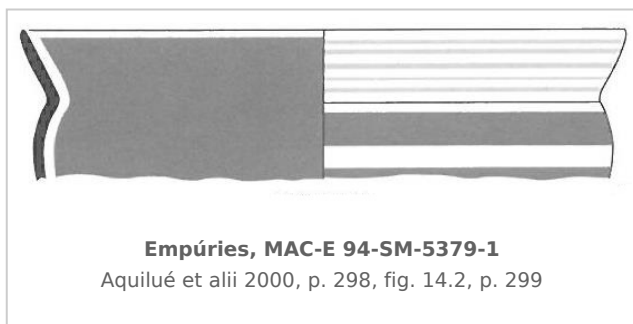

Ficha CIG 5160

Museu d'Arqueologia de Catalunya - Empúries

Núm. Inventario: 94-SM-5379-1

Procedencia: [Empúries](#)

Contexto: [Palaiópolis 1994, UE 5379, fase IIb](#)

Cronología: 625 - 575

Coordenadas: [42.13476](#) - [3.1206](#)

URL: <https://www.bd.iberiagraeca.net/fichas/5160>

IMÁGENES

BIBLIOGRAFÍA

AQUILUE et alii 2000 - X. Aquilué et alii: Les ceràmiques gregues arcaïques de la Palaiópolis d'Empúries, in: CABRERA, P./SANTOS, M. (coords.), *Ceràmiques jònies d'època arcaïca. Centres de producció i comercialització al Mediterrani Occidental, Actes de la Taula Rodona celebrada a Empúries, els dies 26 al 28 de maig de 1999, Monografies Emporitanes 11*, Barcelona, 285-346.
(p. 298, fig. 14.2, p. 299)

CERÁMICA

Origen: Samos

Técnica: C. de barniz negro

Forma: Copa

Tipo: A2 de Villard y Vallet

Parte Conservada: Borde

Tipo Decoración: Barnizada Pintada

Motivos Ornamentales: Líneas