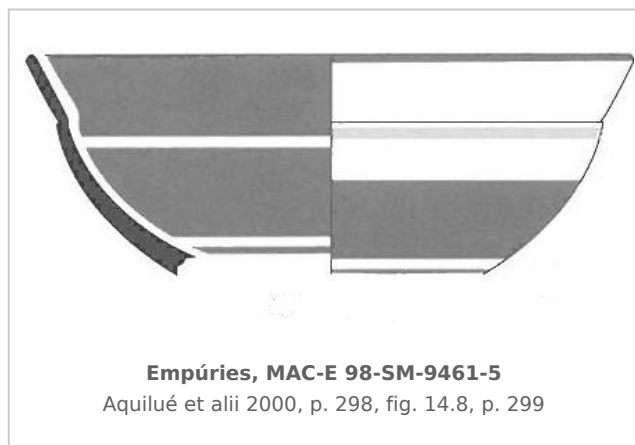

Ficha CIG 5161

Museu d'Arqueologia de Catalunya - Empúries

Núm. Inventario: 98-SM-9461-5

Procedencia: [Empúries](#)

Contexto: [Palaiópolis 1998, UE 9461, fase IIIa](#)

Cronología: 575 - 550

Coordenadas: [42.13476 - 3.1206](#)

URL: <https://www.bd.iberiagraeca.net/fichas/5161>

IMÁGENES

BIBLIOGRAFÍA

AQUILUE et alii 2000 - X. Aquilué et alii: Les ceràmiques gregues arcaïques de la Palaiópolis d'Empúries, in: CABRERA, P./SANTOS, M. (coords.), *Ceràmiques jònies d'època arcaïca. Centres de producció i comercialització al Mediterrani Occidental, Actes de la Taula Rodona celebrada a Empúries, els dies 26 al 28 de maig de 1999*, *Monografies Emporitanes* 11, Barcelona, 285-346.
(p. 298, fig. 14.8, p. 299)

CERÁMICA

Origen: Samos

Técnica: C. de barniz negro

Forma: Copa

Tipo: B3a de Villard y Valet

Parte Conservada: Borde

Tipo Decoración: Barnizada Pintada