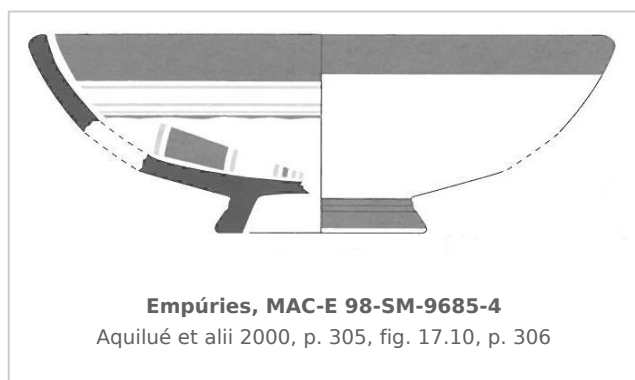

Ficha CIG 5171

Museu d'Arqueologia de Catalunya - Empúries

Núm. Inventario: 98-SM-9685-4

Procedencia: [Empúries](#)

Contexto: [Palaiópolis 1998, UE 9685](#)

Cronología: 560 - 540

Coordenadas: [42.13476](#) - [3.1206](#)

URL: <https://www.bd.iberiagraeca.net/fichas/5171>

IMÁGENES

BIBLIOGRAFÍA

AQUILUE et alii 2000 - X. Aquilué et alii: Les ceràmiques gregues arcaiques de la Palaiópolis d'Empúries, *in*: CABRERA, P./SANTOS, M. (coords.), *Ceràmiques jònies d'època arcaica. Centres de producció i comercialització al Mediterrani Occidental, Actes de la Taula Rodona celebrada a Empúries, els dies 26 al 28 de maig de 1999, Monografies Emporitanes 11*, Barcelona, 285-346.
(p. 305, fig. 17.10, p. 306)

CERÁMICA

Origen: Griega indeterminada

Técnica: C. pintada

Forma: Copa

Parte Conservada: Borde

Tipo Decoración: Pintada

Motivos Ornamentales: Bandas Líneas

Observaciones: Según AQUILUÉ et alii 2000, podría ser también un bol con el labio biselado. la pintura es de color negro brillante para las bandas y marrón rojizo para los filetes de separación.