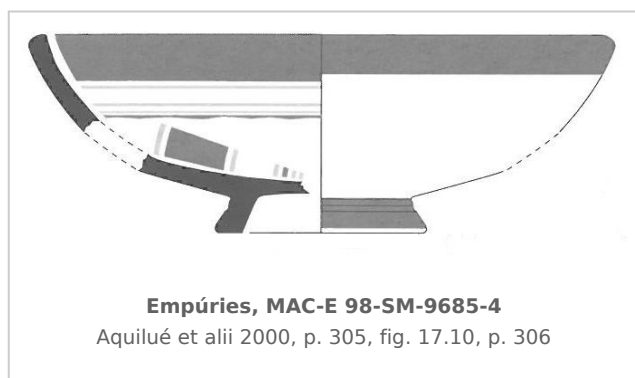

Ficha CIG 5171

Museu d'Arqueologia de Catalunya - Empúries

Núm. Inventario: 98-SM-9685-4

Procedencia: [Empúries](#)

Contexto: [Palaiópolis 1998, UE 9685](#)

Cronología: 560 - 540

Coordenadas: [42.13476 - 3.1206](#)

URL: <https://www.bd.iberiagraeca.net/fichas/5171>

IMÁGENES

BIBLIOGRAFÍA

AQUILUE et alii 2000 - X. Aquilué et alii: Les ceràmiques gregues arcaiques de la Palaiópolis d'Empúries, *in*: CABRERA, P./SANTOS, M. (coords.), *Ceràmiques jònies d'època arcaica. Centres de producció i comercialització al Mediterrani Occidental, Actes de la Taula Rodona celebrada a Empúries, els dies 26 al 28 de maig de 1999, Monografies Emporitanes 11*, Barcelona, 285-346. (p. 305, fig. 17.10, p. 306)

CERÁMICA

Origen: Griega indeterminada

Técnica: C. pintada

Forma: Copa

Parte Conservada: Borde

Tipo Decoración: Pintada

Motivos Ornamentales: Bandas Líneas

Observaciones: Según AQUILUÉ et alii 2000, podría ser también un bol con el labio biselado. la pintura es de color negro brillante para las bandas y marrón rojizo para los filetes de separación.