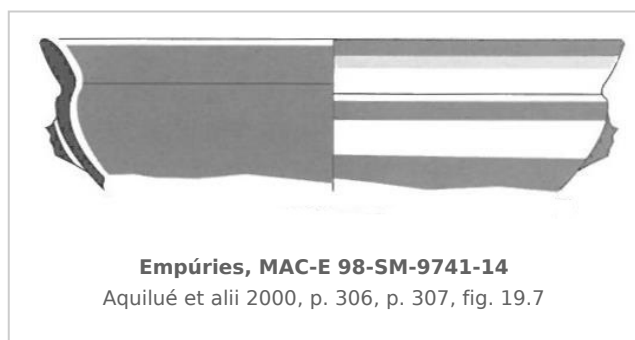

### Museu d'Arqueologia de Catalunya - Empúries

Núm. Inventario: 98-SM-9741-14

**Procedencia:** [Empúries](#)

**Contexto:** [Palaiàpolis 1998, UE 9741, fase IIIc](#)

**Cronología:** 540 - 500

**Coordenadas:** [42.13476](#) - [3.1206](#)