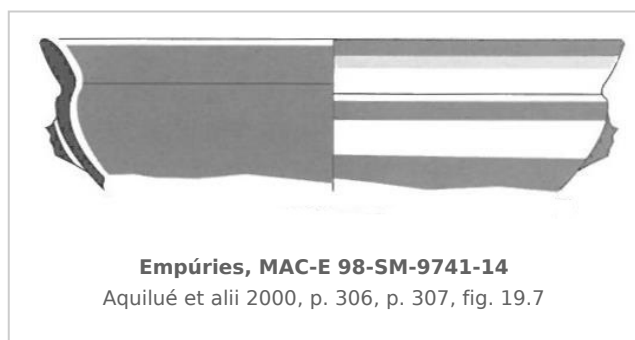

Ficha CIG 5173

Museu d'Arqueologia de Catalunya - Empúries

Núm. Inventario: 98-SM-9741-14

Procedencia: [Empúries](#)

Contexto: [Palaiópolis 1998, UE 9741, fase IIIc](#)

Cronología: 540 - 500

Coordenadas: [42.13476](#) - [3.1206](#)

URL: <https://www.bd.iberiagraeca.net/fichas/5173>

IMÁGENES

BIBLIOGRAFÍA

AQUILUE et alii 2000 - X. Aquilué et alii: Les ceràmiques gregues arcaiques de la Palaiópolis d'Empúries, in: CABRERA, P./SANTOS, M. (coords.), *Ceràmiques jònies d'època arcaica. Centres de producció i comercialització al Mediterrani Occidental, Actes de la Taula Rodona celebrada a Empúries, els dies 26 al 28 de maig de 1999, Monografies Emporitanes 11*, Barcelona, 285-346. (p. 306, p. 307, fig. 19.7)

CERÁMICA

Origen: Italia meridional

Técnica: C. de barniz negro

Forma: Copa

Tipo: B2 de Villard y Valet

Parte Conservada: Borde

Tipo Decoración: Barnizada

Motivos Ornamentales: Bandas