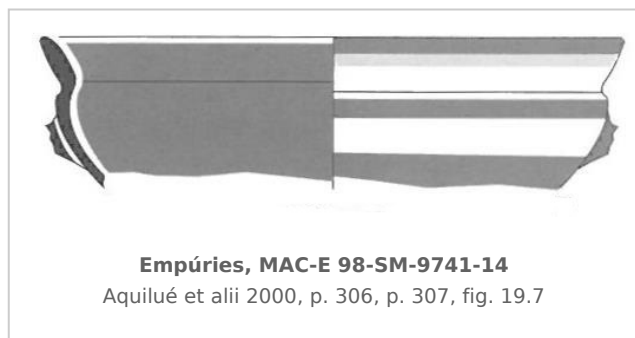

Ficha CIG 5173

Museu d'Arqueologia de Catalunya - Empúries

Núm. Inventario: 98-SM-9741-14

Procedencia: [Empúries](#)

Contexto: [Palaiópolis 1998, UE 9741, fase IIIc](#)

Cronología: 540 - 500

Coordenadas: [42.13476](#) - [3.1206](#)

URL: <https://www.bd.iberiagraeca.net/fichas/5173>

IMÁGENES

BIBLIOGRAFÍA

AQUILUE et alii 2000 - X. Aquilué et alii: Les ceràmiques gregues arcaiques de la Palaiópolis d'Empúries, in: CABRERA, P./SANTOS, M. (coords.), *Ceràmiques jònies d'època arcaica. Centres de producció i comercialització al Mediterrani Occidental, Actes de la Taula Rodona celebrada a Empúries, els dies 26 al 28 de maig de 1999, Monografies Emporitanes 11*, Barcelona, 285-346. (p. 306, p. 307, fig. 19.7)

CERÁMICA

Origen: Italia meridional

Técnica: C. de barniz negro

Forma: Copa

Tipo: B2 de Villard y Valet

Parte Conservada: Borde

Tipo Decoración: Barnizada

Motivos Ornamentales: Bandas