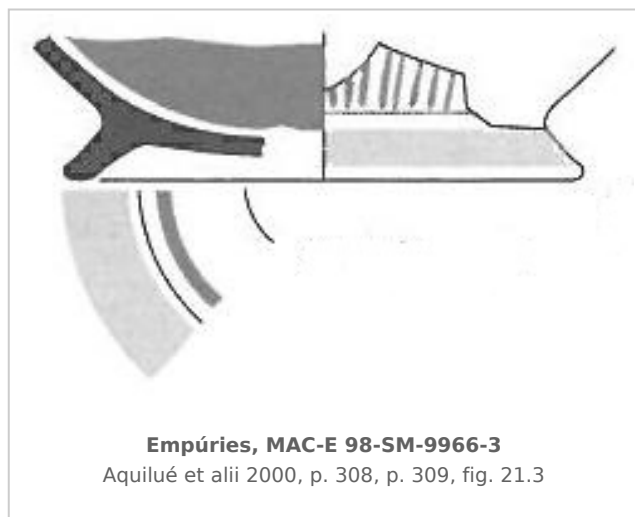

Ficha CIG 5177

Museu d'Arqueologia de Catalunya - Empúries

Núm. Inventario: 98-SM-9966-3

Procedencia: [Empúries](#)

Contexto: [Palaiópolis 1998, UE 9966, fase IIIb](#)

Cronología: 560 - 540

Coordenadas: [42.13476 - 3.1206](#)

URL: <https://www.bd.iberiagraeca.net/fichas/5177>

IMÁGENES

BIBLIOGRAFÍA

AQUILUE et alii 2000 - X. Aquilué et alii: Les ceràmiques gregues arcaïques de la Palaiópolis d'Empúries, in: CABRERA, P./SANTOS, M. (coords.), *Ceràmiques jònies d'època arcaïca. Centres de producció i comercialització al Mediterrani Occidental, Actes de la Taula Rodona celebrada a Empúries, els dies 26 al 28 de maig de 1999, Monografies Emporitanes 11*, Barcelona, 285-346.
(p. 308, p. 309, fig. 21.3)

CERÁMICA

Origen: Corinto

Técnica: C. pintada

Estilo: Corintio reciente

Forma: Escifo