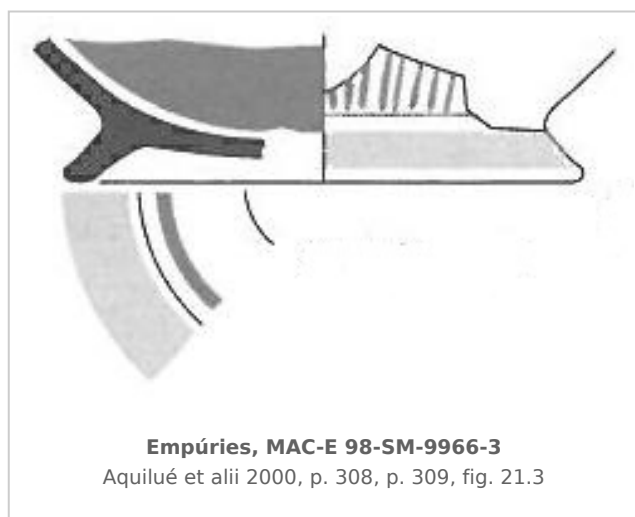

Ficha CIG 5177

Museu d'Arqueologia de Catalunya - Empúries

Núm. Inventario: 98-SM-9966-3

Procedencia: [Empúries](#)

Contexto: [Palaiópolis 1998, UE 9966, fase IIIb](#)

Cronología: 560 - 540

Coordenadas: [42.13476 - 3.1206](#)

URL: <https://www.bd.iberiagraeca.net/fichas/5177>

IMÁGENES

BIBLIOGRAFÍA

AQUILUE et alii 2000 - X. Aquilué et alii: Les ceràmiques gregues arcaïques de la Palaiópolis d'Empúries, in: CABRERA, P./SANTOS, M. (coords.), *Ceràmiques jònies d'època arcaïca. Centres de producció i comercialització al Mediterrani Occidental, Actes de la Taula Rodona celebrada a Empúries, els dies 26 al 28 de maig de 1999, Monografies Emporitanes 11*, Barcelona, 285-346.
(p. 308, p. 309, fig. 21.3)

CERÁMICA

Origen: Corinto

Técnica: C. pintada

Estilo: Corintio reciente

Forma: Escifo